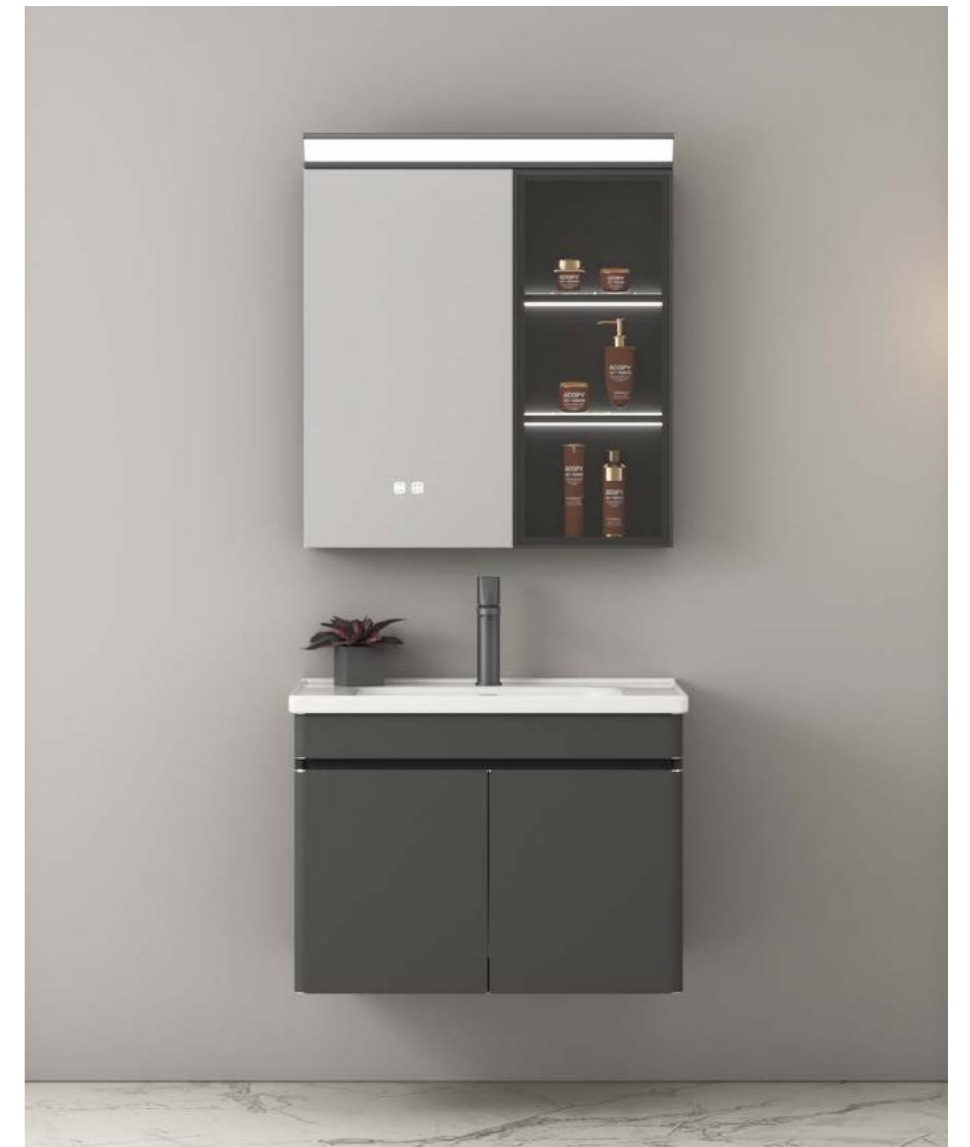

A1-90

主柜:910*500*540mm
镜柜:880*130*750mm
镜柜功能:智能触摸灯+除雾功能+美妆收纳
柜体材质:不锈钢
台面:陶瓷盆
颜色:楠木
RMB¥:3250

推荐

A1-80

主柜:810*500*540mm
镜柜:780*130*750mm
镜柜功能:智能触摸灯+除雾功能+美妆收纳
柜体材质:不锈钢
台面:陶瓷盆
颜色:楠木
RMB¥:2650

A1-70

主柜:710*500*540mm
镜柜:680*130*750mm
镜柜功能:智能触摸灯+除雾功能+美妆收纳
柜体材质:不锈钢
台面:陶瓷盆
颜色:楠木
RMB¥:2600