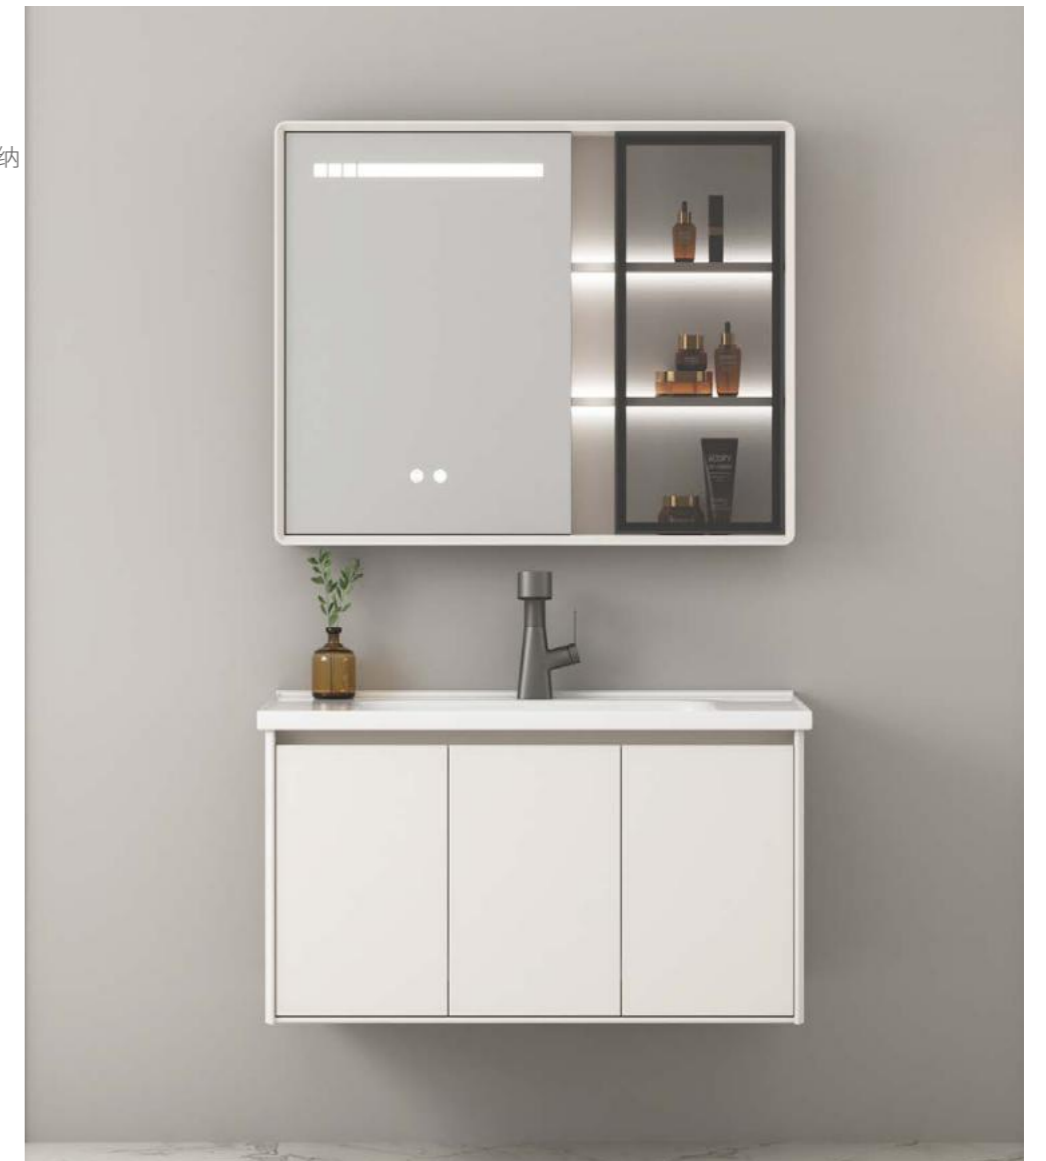

畅销款式

F7-80

主柜:810x475x490mm
镜柜:780x125x700mm
镜柜功能:智能触摸灯+除雾功能+镜背美妆收纳
柜体材质:整板
台面:陶瓷盆
颜色:牙白
RMB¥:2050

F7-90

主柜:910x475x490mm
镜柜:890x125x700mm
镜柜功能:智能触摸灯+除雾功能+镜背美妆收纳
柜体材质:整板
台面:陶瓷盆
颜色:牙白
RMB¥:2675

F7-100

主柜:1010x475x490mm
镜柜:960x125x700mm
镜柜功能:智能触摸灯+除雾功能+镜背美妆收纳
柜体材质:整板
台面:陶瓷盆
颜色:牙白
RMB¥:2725