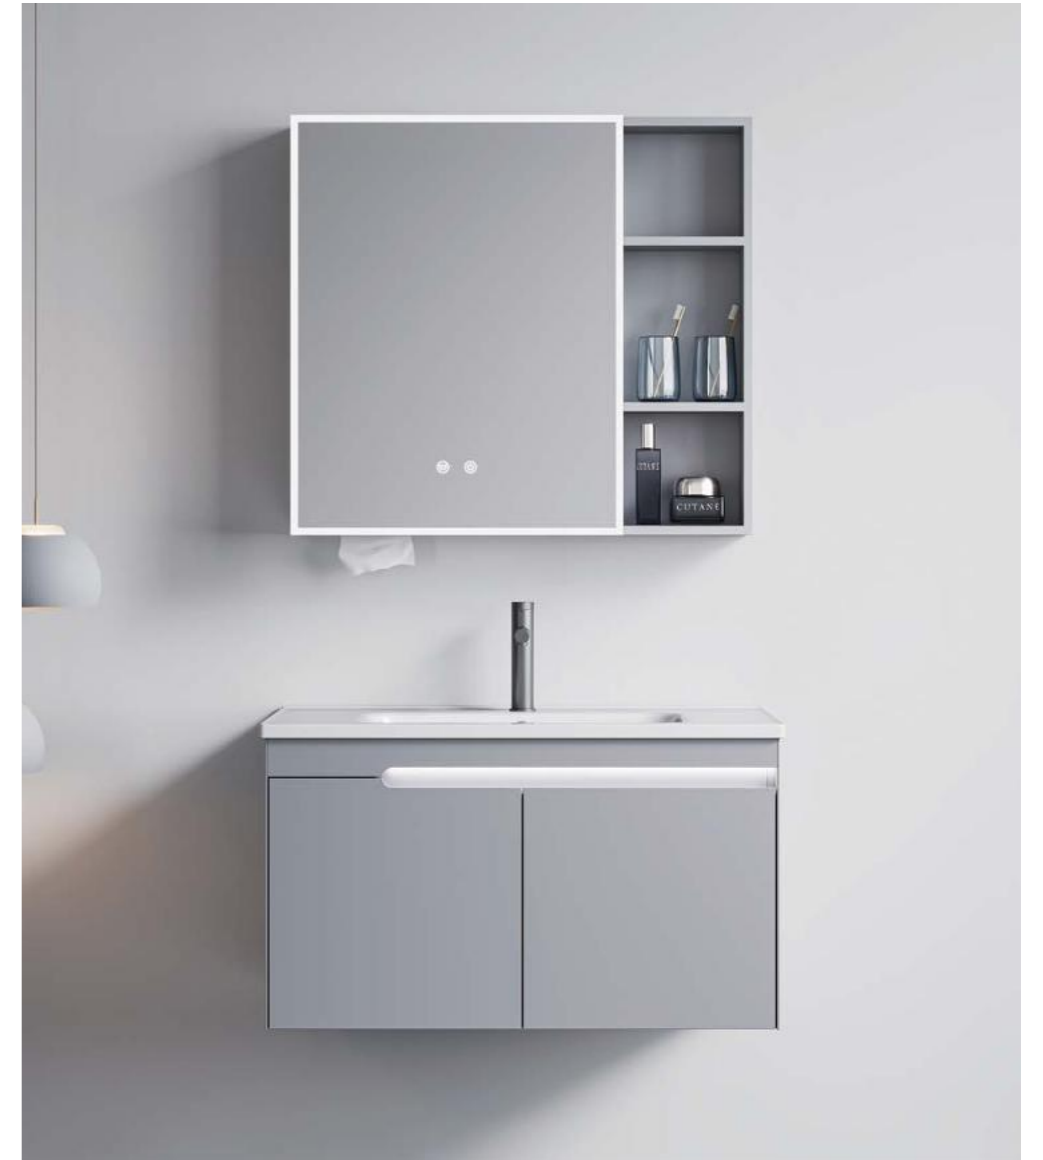

畅销款式

6620-80

主柜:810*500*510mm
镜柜:780*150*700mm
镜柜功能:智能触摸灯+除雾功能
镜柜材料:铝型材加深焊接烤漆
主柜材料:不锈钢焊接烤漆钢板
台面:陶瓷盆
颜色:布鲁灰
RMB¥:2800
077

加深镜柜

6620-70

主柜:710*500*510mm
镜柜:680*150*700mm
镜柜功能:智能触摸灯+除雾功能
镜柜材料:铝型材加深焊接烤漆
主柜材料:不锈钢焊接烤漆钢板
台面:陶瓷盆
颜色:布鲁灰
RMB¥:2750

6620-60

主柜:610*500*510mm
镜柜:580*150*700mm
镜柜功能:智能触摸灯+除雾功能
镜柜材料:铝型材加深焊接烤漆
主柜材料:不锈钢焊接烤漆钢板
台面:陶瓷盆
颜色:布鲁灰
RMB¥:2700