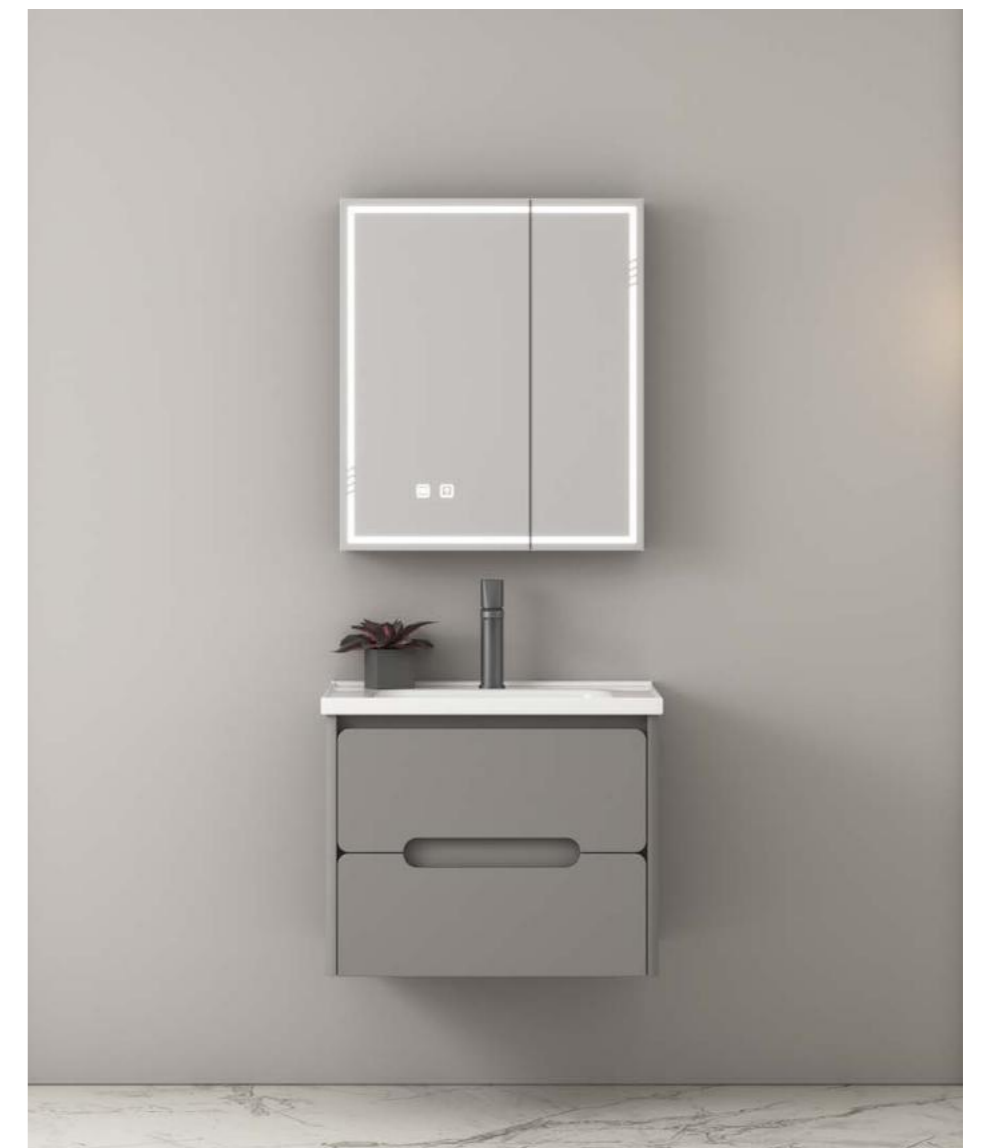

E6-60

主柜:610*475*510mm
镜柜:570*120*700mm
主柜材料:整板+烤漆不锈钢门+抽屜
镜柜功能:智能触摸灯+除雾功能+镜背美妆收纳
台面:陶瓷一体盆
颜色:水泥灰
RMB¥:2450