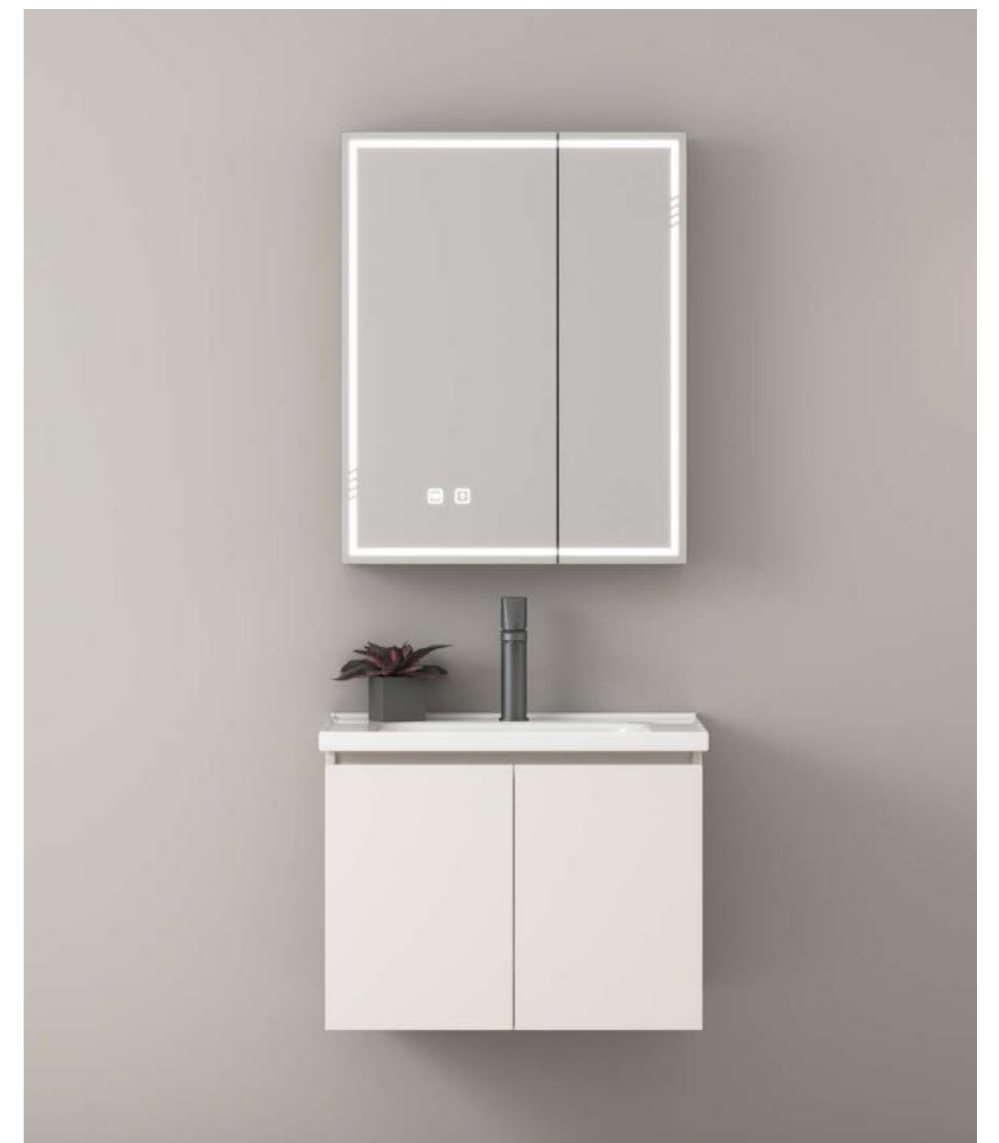

1196-70

主柜:710*475*490mm
镜柜:670*130*700mm
主柜材料:整板+不锈钢门
镜柜功能:智能触摸灯+除雾功能+镜背美妆收纳
台面:陶瓷一体盆
颜色:牙白
RMB¥:1800