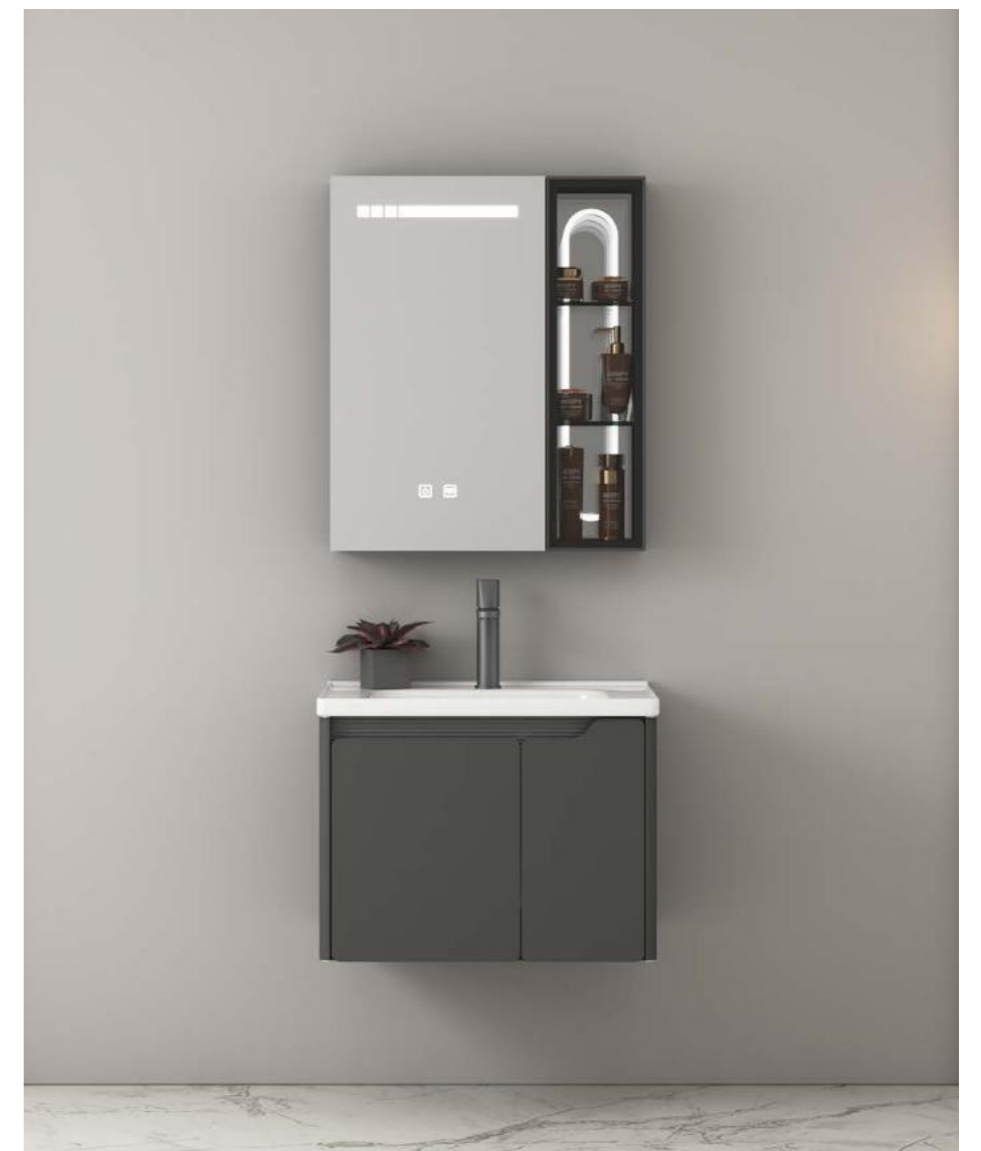

C8-60

主柜:610*475*490mm
镜柜:590*120*700mm
主柜材料:不锈钢主柜+烤漆不锈钢门
镜柜功能:智能触摸灯+除雾功能+镜背美妆收纳
台面:陶瓷一体盆
颜色:高级灰
RMB¥:2200