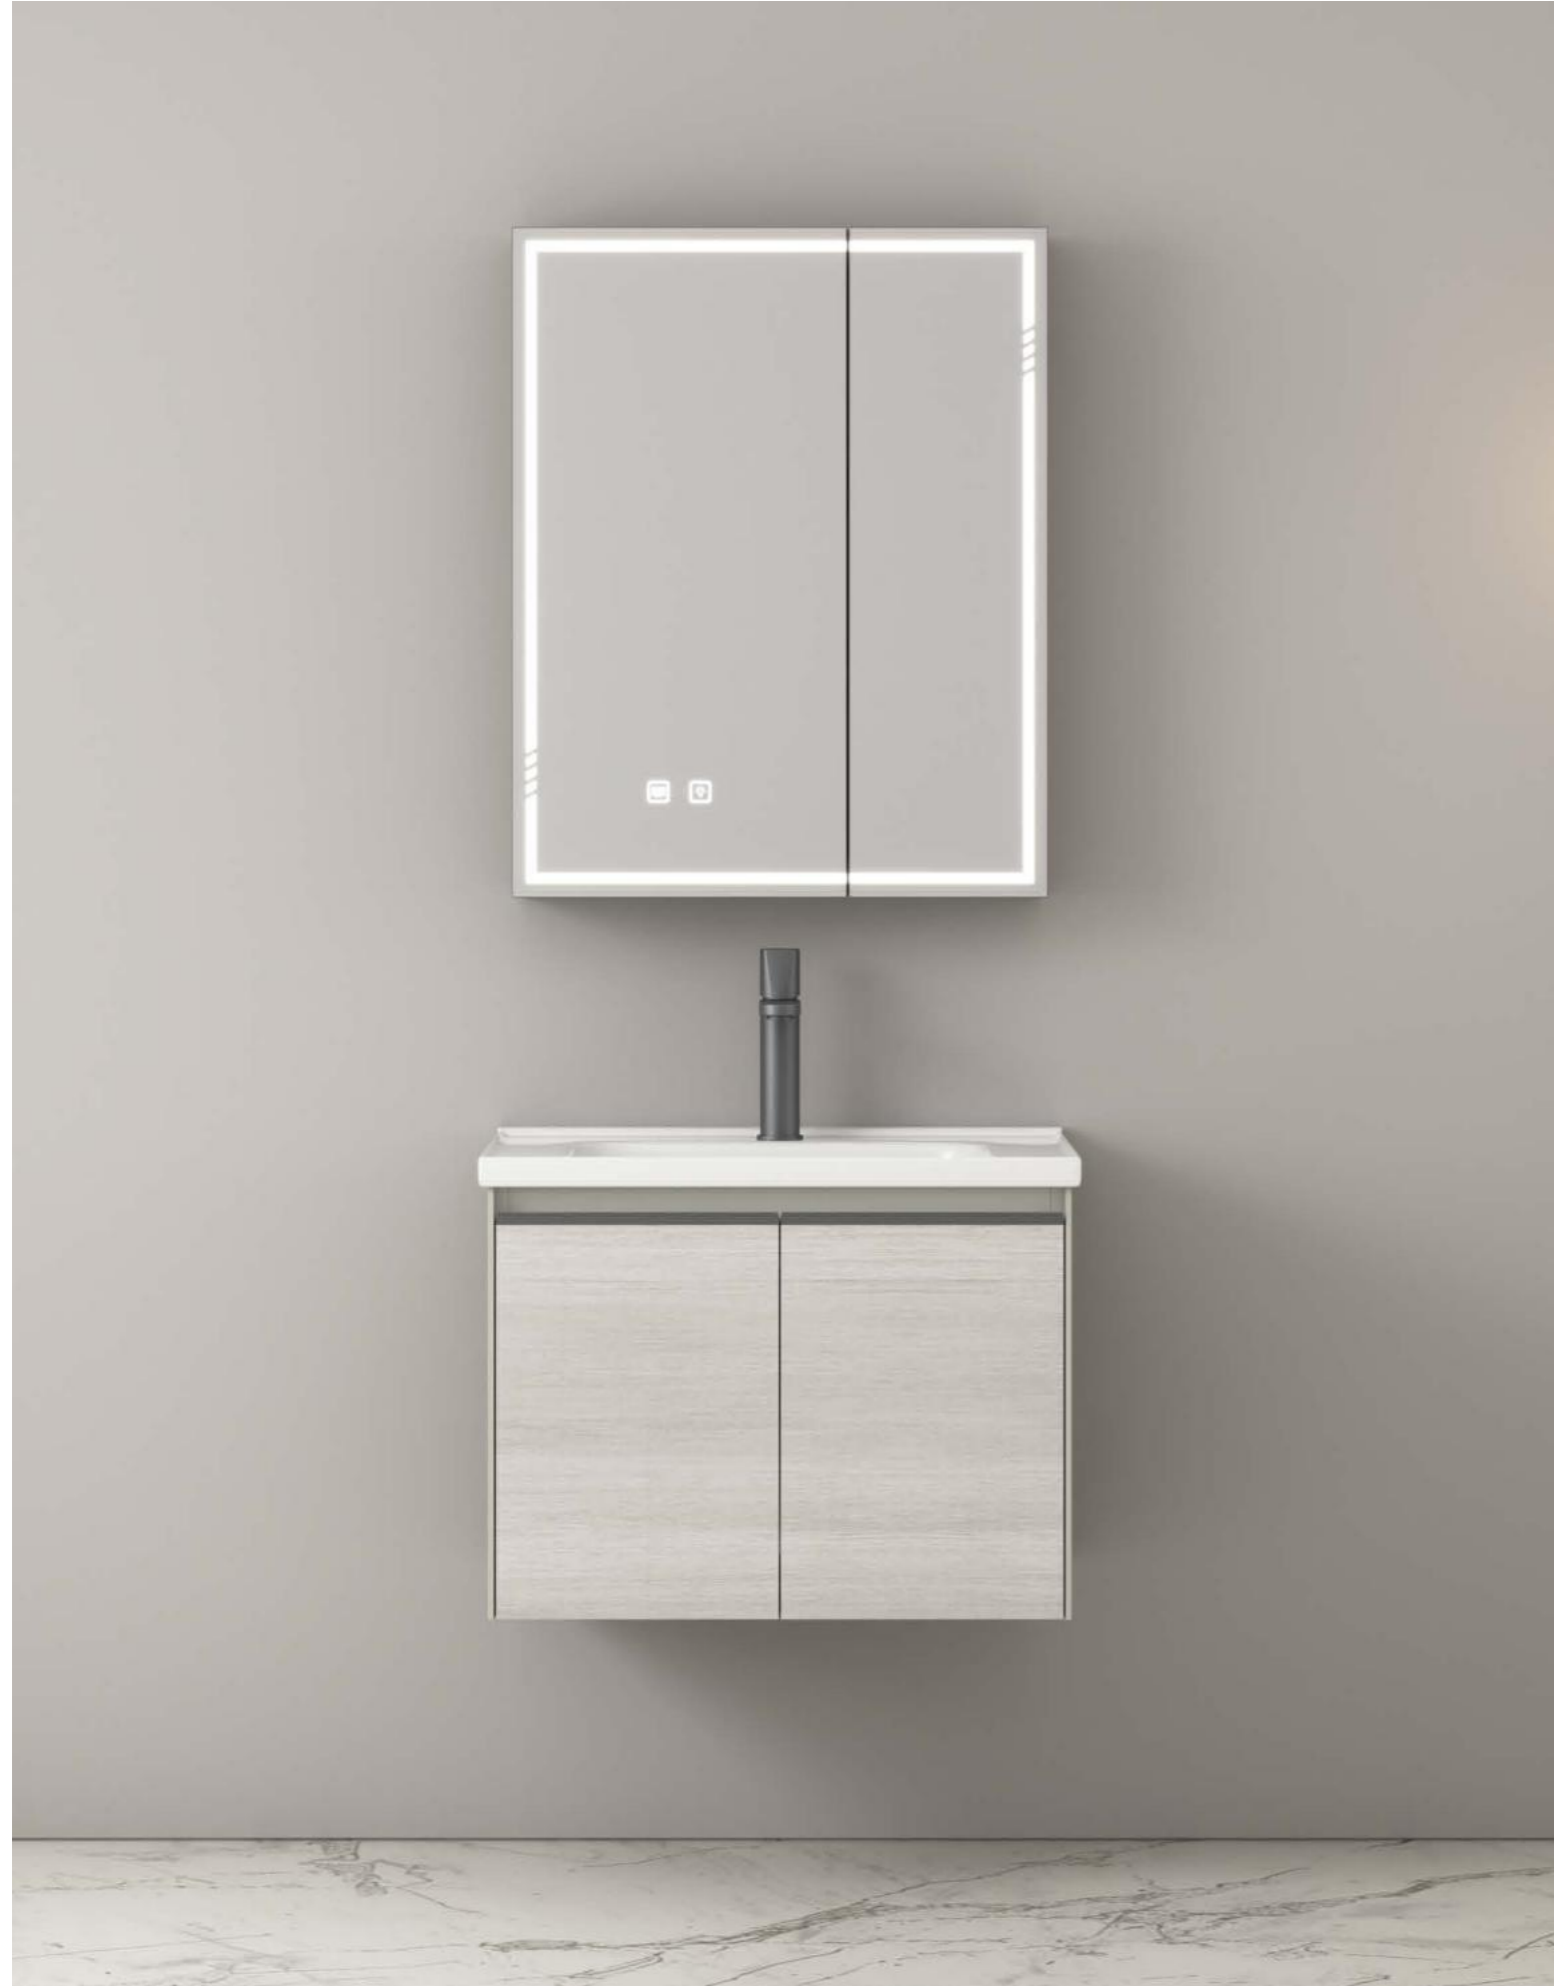

F9-60

主柜:610*475*490mm

镜柜:570*120*700mm

主柜材料:整板

镜柜功能:智能触摸灯+除雾功能+镜背美妆收纳

台面:陶瓷一体盆

颜色:白桐橡

RMB¥:1700