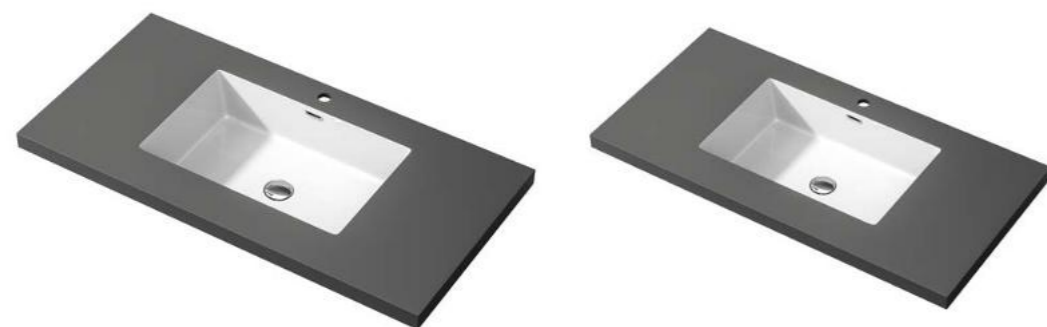

无缝拼接岩板盆(500mm宽) Seamless splicing rock slab basin

纯灰岩板无缝拼接中盘 纯灰岩板无缝拼接中盘
尺寸: 1000x500x40mm 尺寸: 900x500x40mm