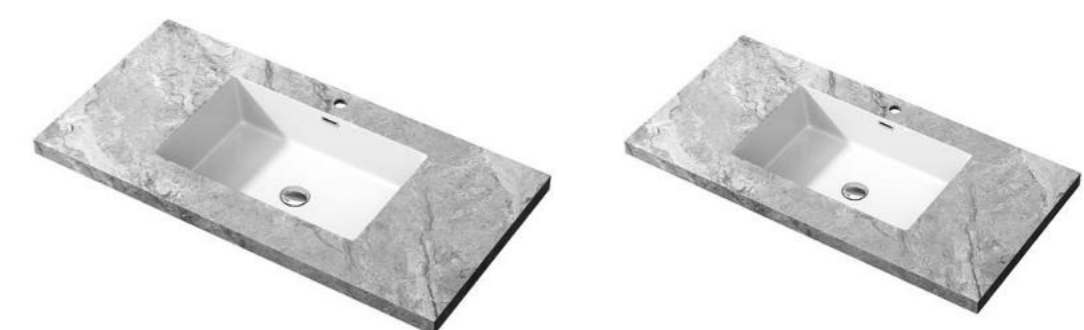

Seamless splicing rock slab basin 无缝拼接岩板盆(500mm宽)

意大利浅灰岩板无缝拼接中盘 意大利浅灰岩板无缝拼接中盘
尺寸: 1000x500x40mm 尺寸: 900x500x40mm