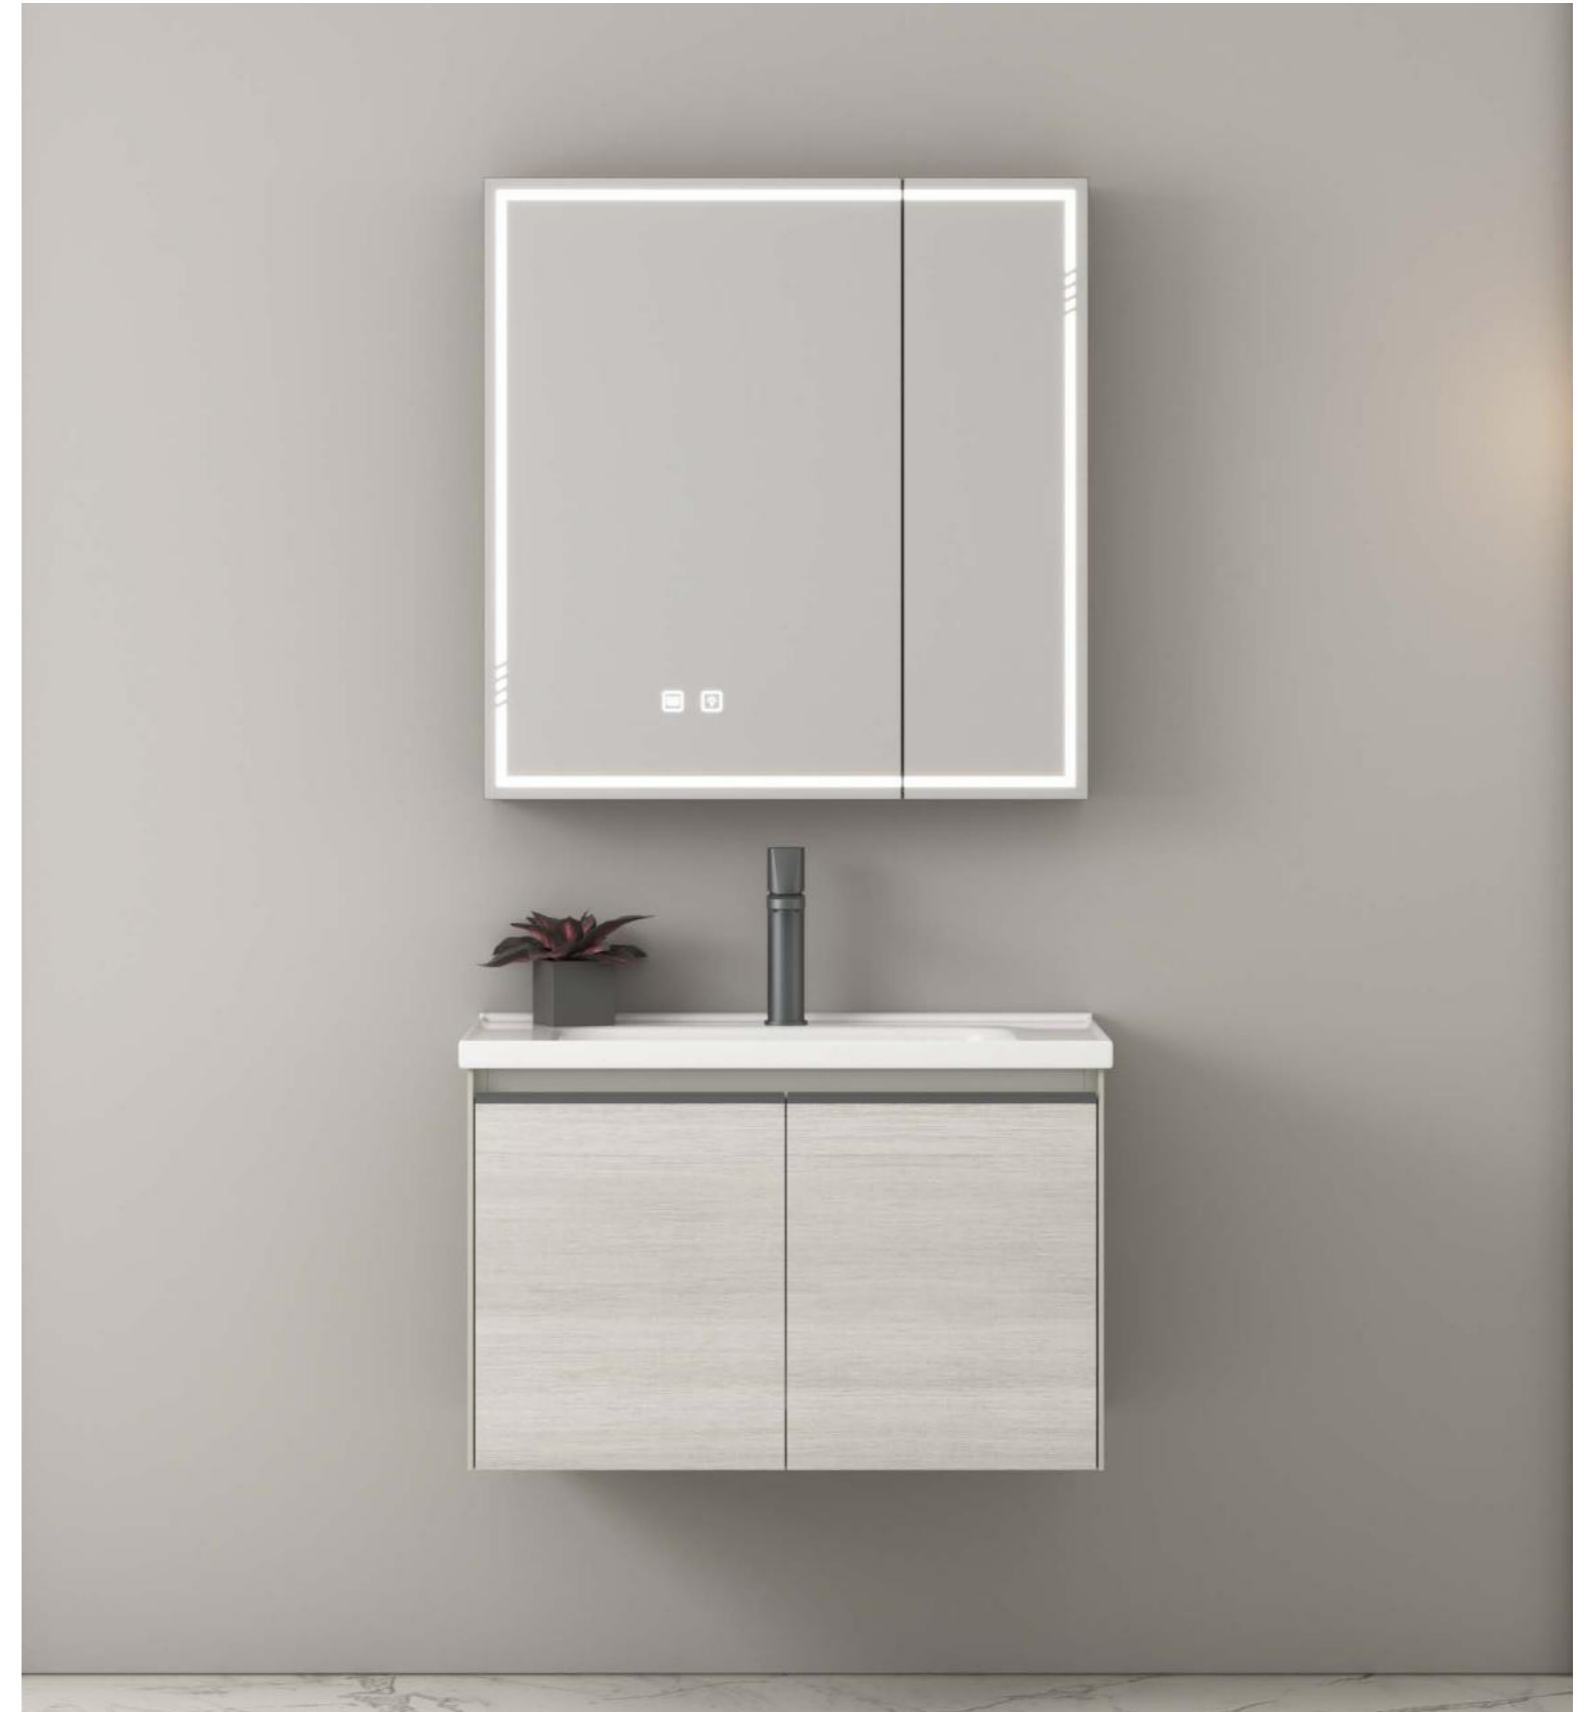

F9-60

主柜:610*475*490mm

镜柜:570*120*700mm

主柜材料:整板

镜柜功能:智能触摸灯+除雾功能+镜背美妆收纳

台面:陶瓷一体盆

颜色:白桐橡

RMB¥:1700