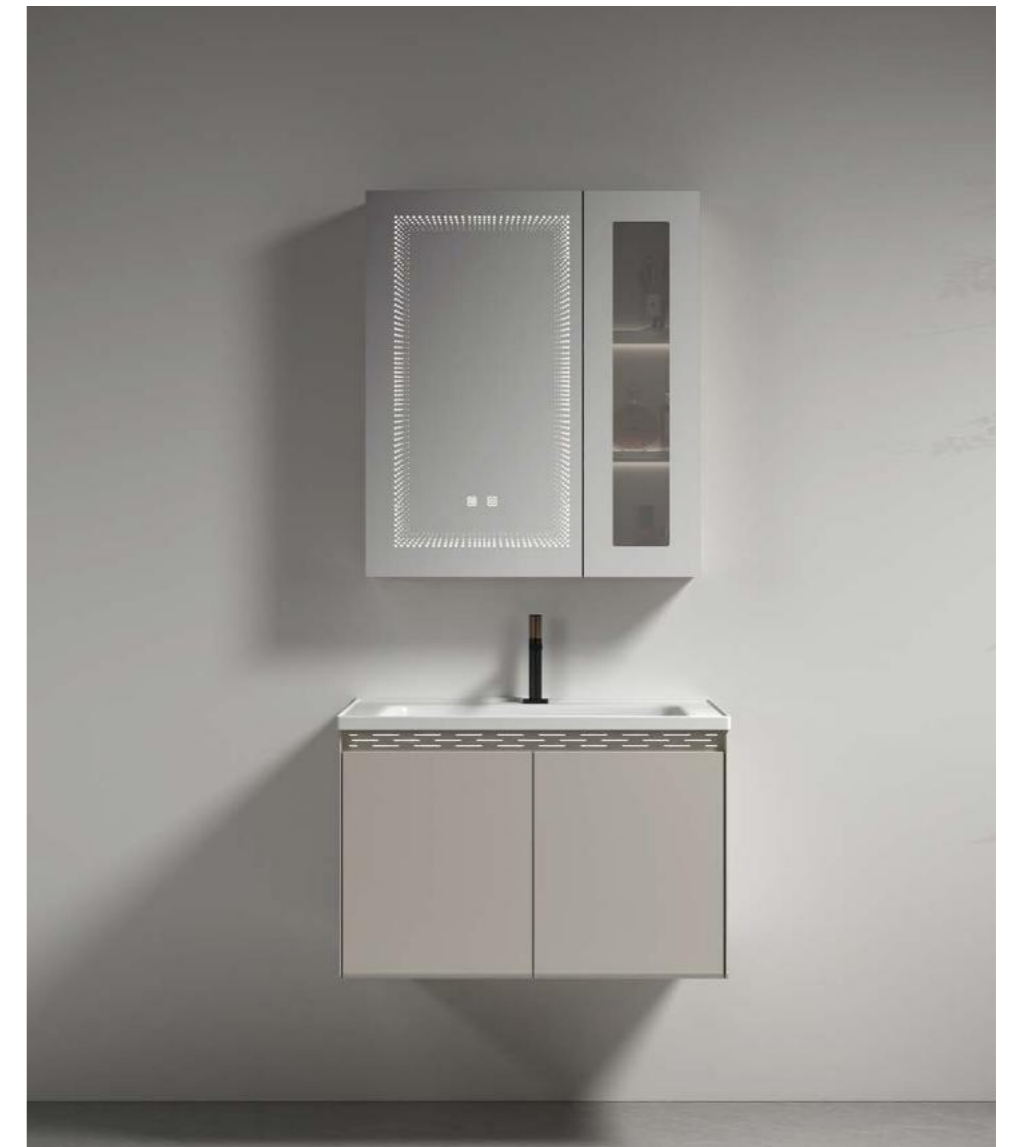

1401-70

主柜:710x500x500mm
镜柜:650x150x750mm
主柜材料:不锈钢焊接烤漆钢板
镜柜材料:铝型材加深焊接烤漆
镜柜功能:智能触摸灯+除雾功能
台面:陶瓷盆
颜色:奶青色
RMB¥:3550