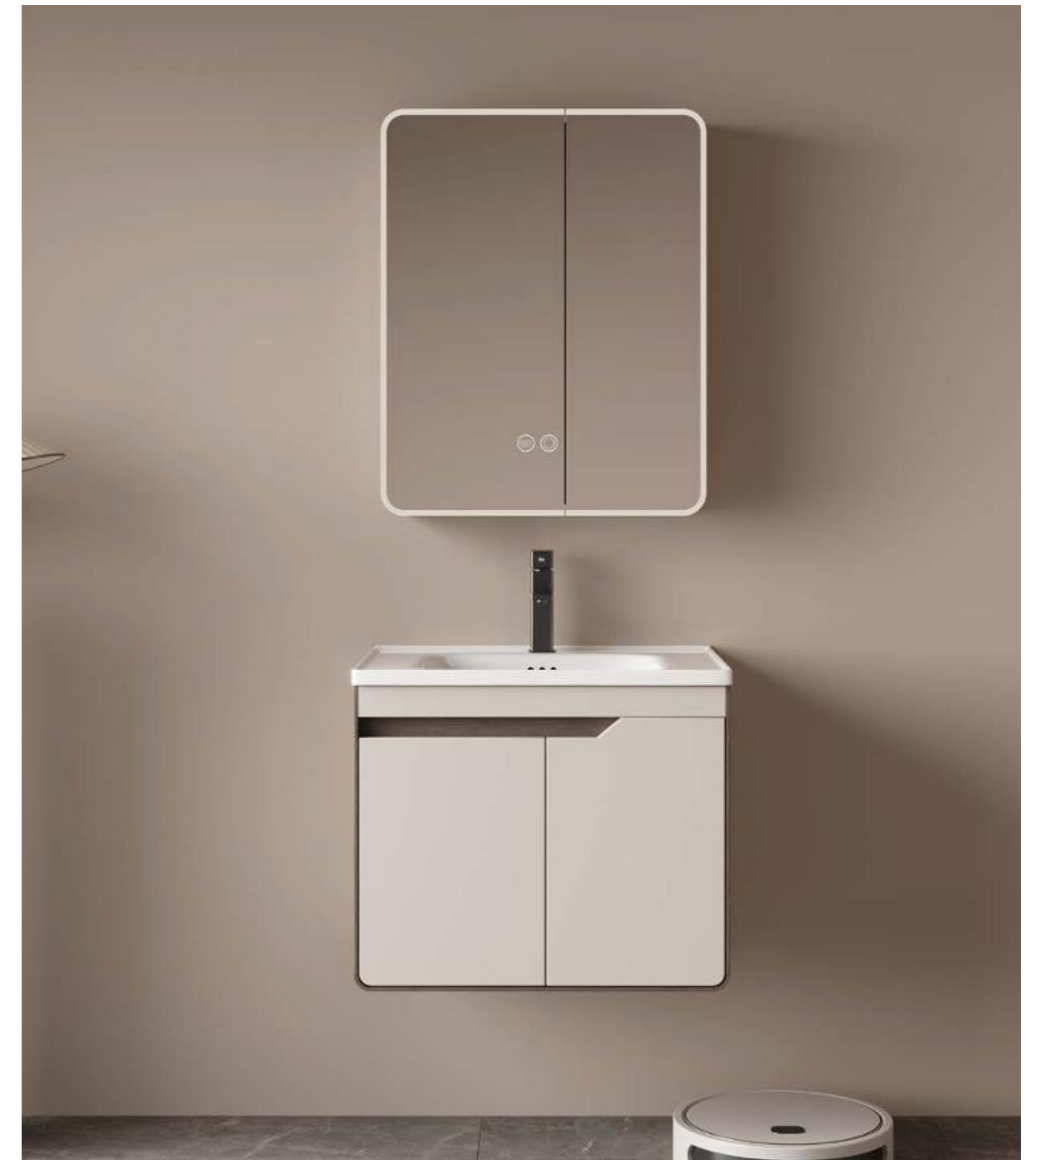

6616-60

主柜: 600x475x485mm
镜柜: 600x120x700mm
镜柜功能: 智能触摸灯+除雾功能
柜体材质: 整板铝蜂窝+不锈钢门板
台面: 陶瓷盆
颜色: 奶咖色+胡桃木
RMB¥:2500