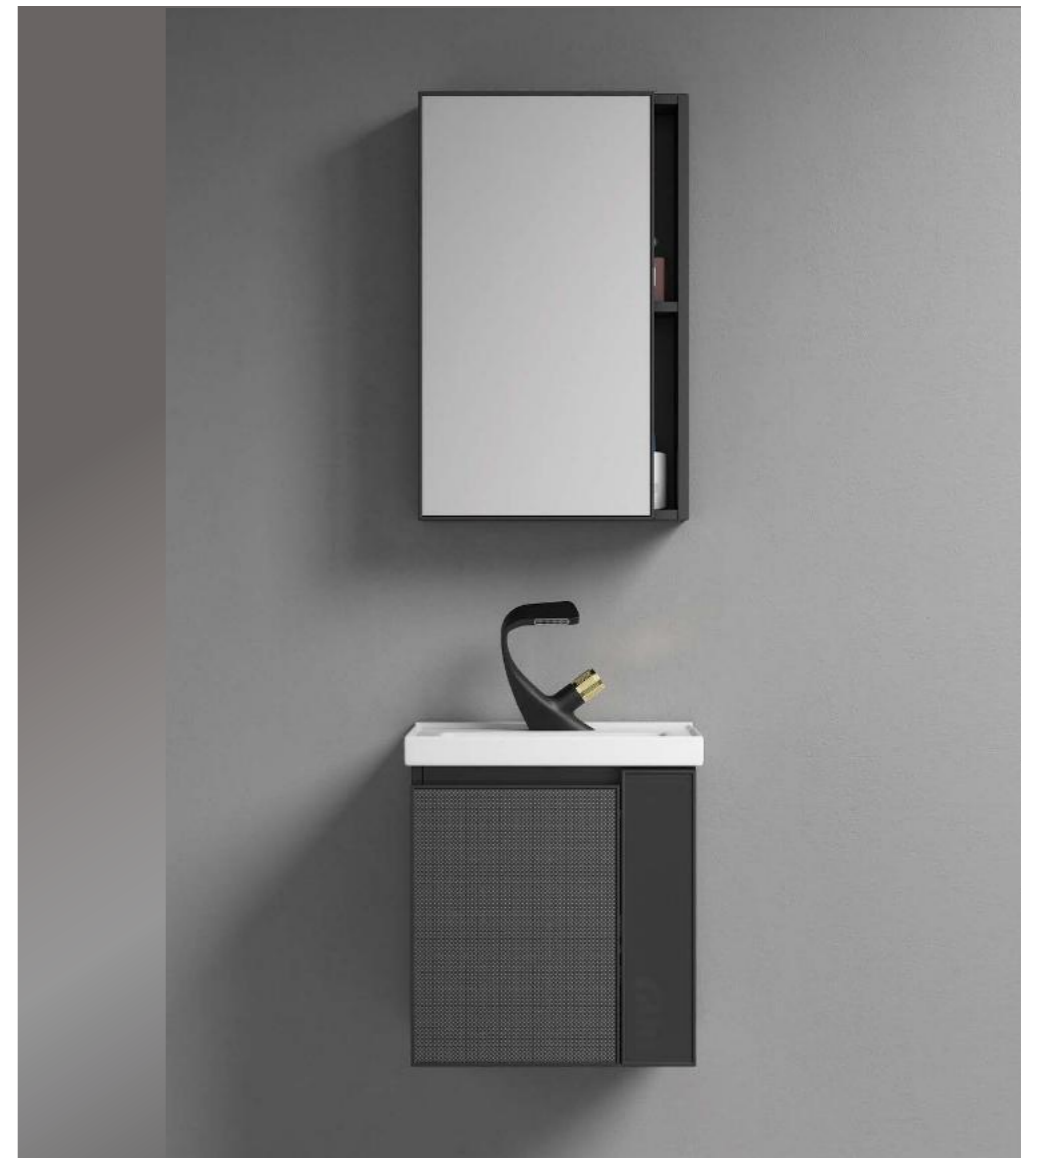

R40T

主柜: 400x360x440mm
镜柜: 380x110x600mm
镜柜功能: 普通镜柜
柜体材质: 整板
台面: 陶瓷盆
颜色: 灰色
RMB¥: 1125