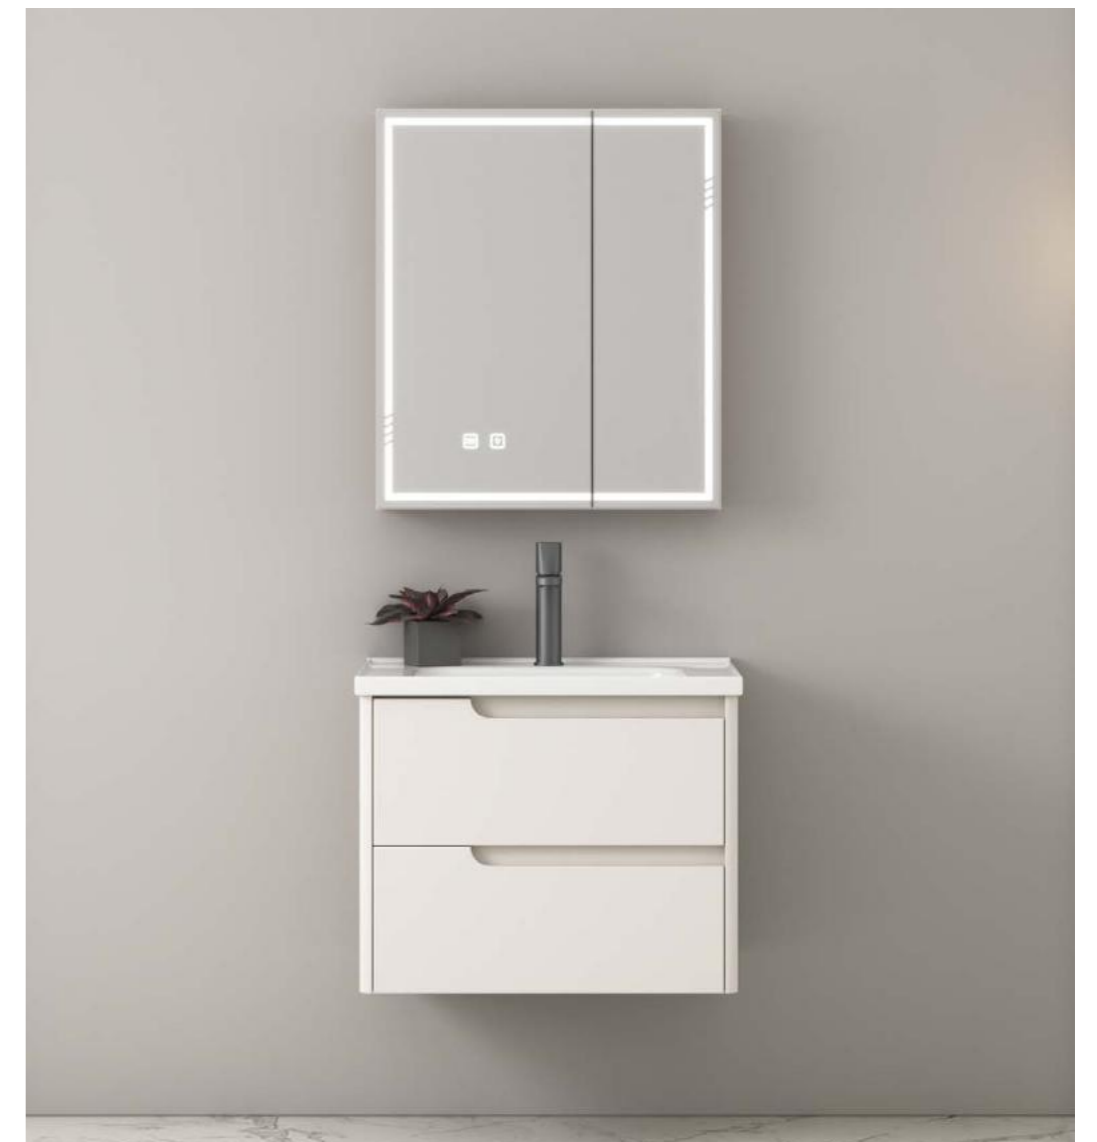

E5-60

主柜:610*475*510mm
镜柜:570*120*700mm
主柜材料:整板+烤漆不锈钢门+抽屉
镜柜功能:智能触摸灯+除雾功能
+镜背美妆收纳
台面:陶瓷一体盆
颜色:牙白
RMB¥:2450