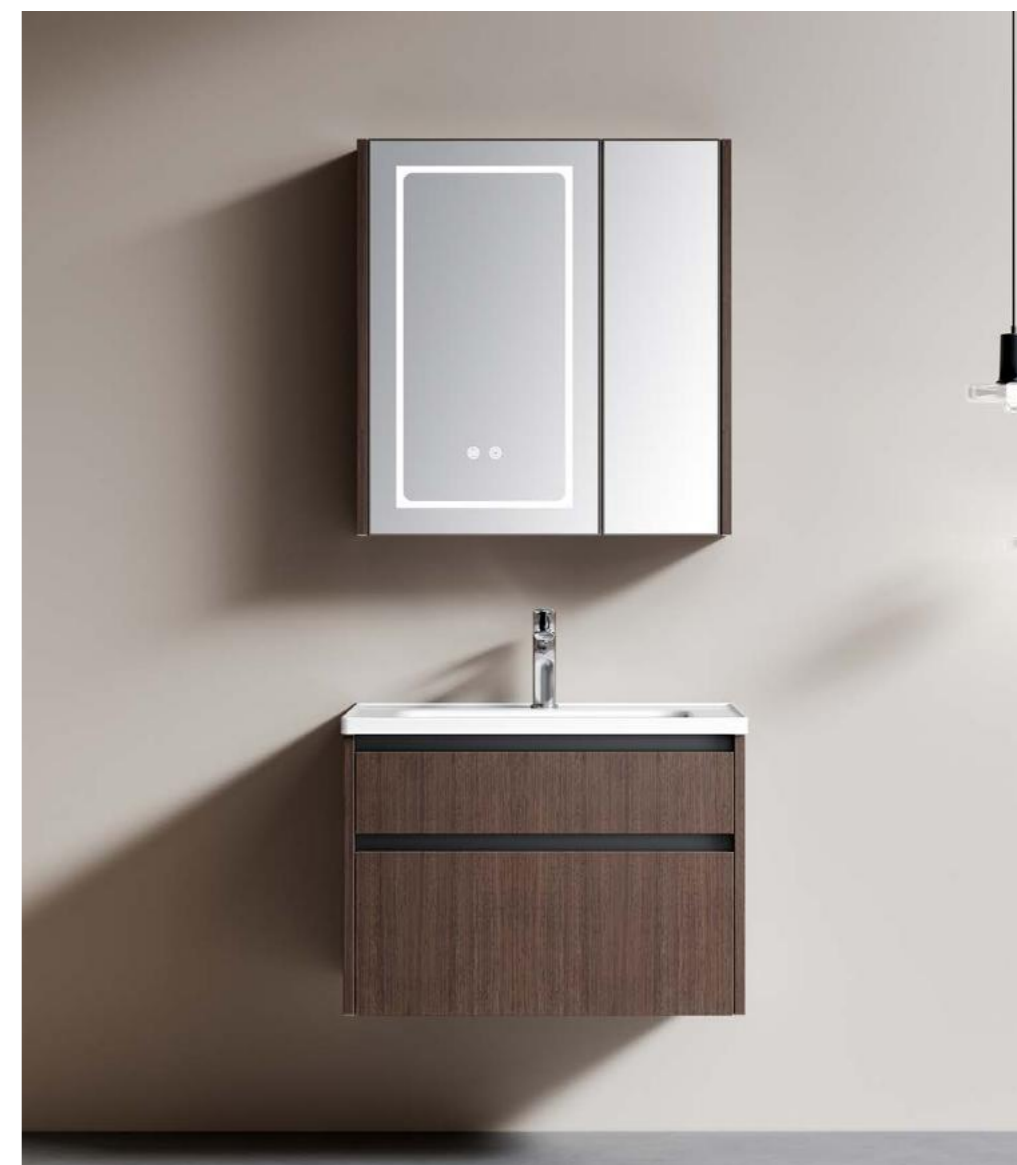

832-70

主柜: 700x480x510mm
镜柜: 680x130x700mm
镜柜功能: 智能触摸灯+除雾功能
柜体材质: 不锈钢
台面: 陶瓷盆
颜色: 意式檀木
RMB¥: 3400

832-60

主柜: 600x480x510mm
镜柜: 580x130x700mm
镜柜功能: 智能触摸灯+除雾功能
柜体材质: 不锈钢
台面: 陶瓷盆
颜色: 意式檀木
RMB¥: 3350