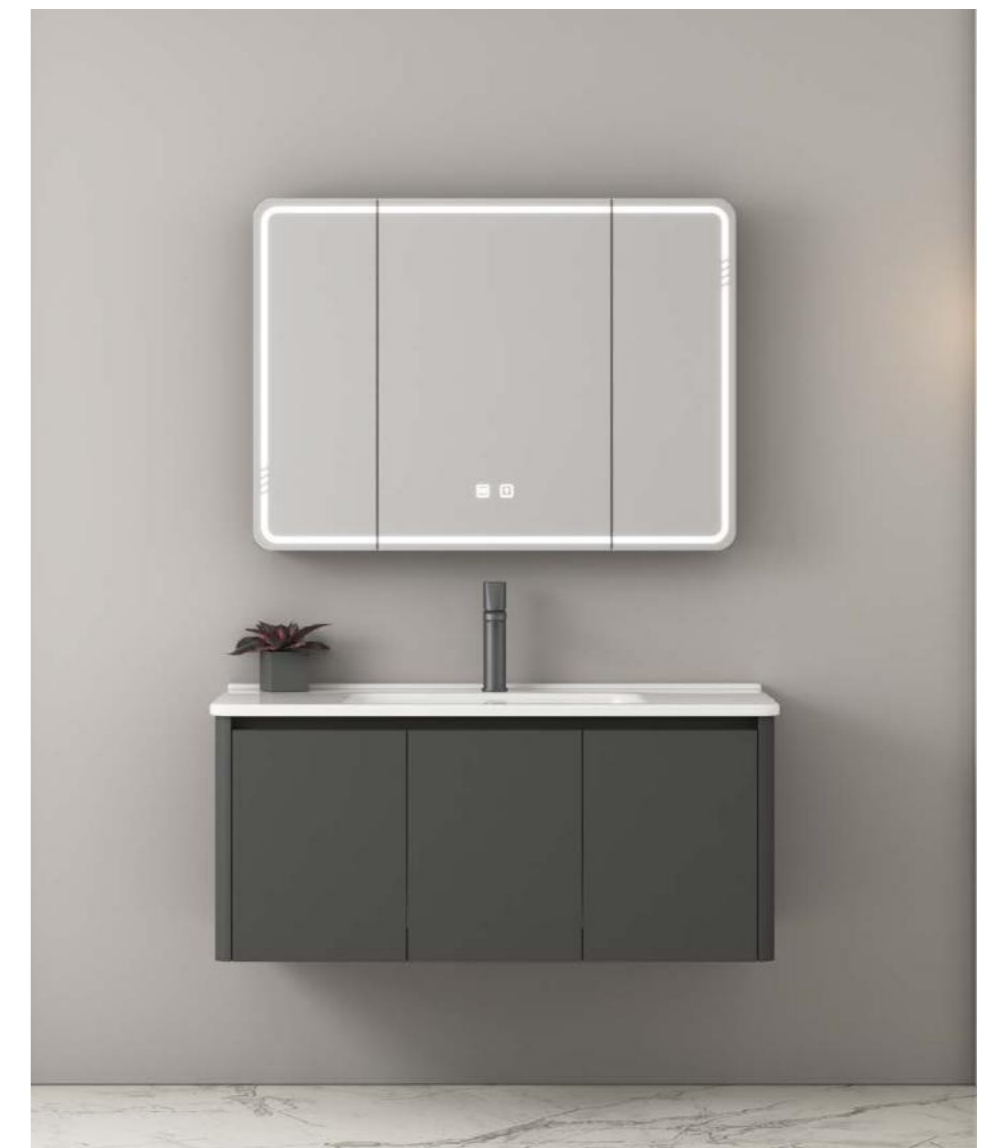

无论是宽敞的浴室还是独立的小型客用浴室，TWZJ的所有产品不仅可以满足您的风格要求，还可以完美地融入任何环保建筑。这一切都归功于独立设计和开发的模块化生态系统产品理念。

1193-90

主柜:910*500*490mm
镜柜:890*120*650mm
主柜材料:整板+不锈钢门
镜柜功能:智能触摸灯+除雾功能
+镜背美妆收纳
台面:陶瓷一体盆
颜色:高级灰
RMB¥:2450

1193-100

主柜:1010*500*490mm
镜柜:890*120*650mm
主柜材料:整板+不锈钢门
镜柜功能:智能触摸灯+除雾功能
+镜背美妆收纳
台面:陶瓷一体盆
颜色:高级灰
RMB¥:2500