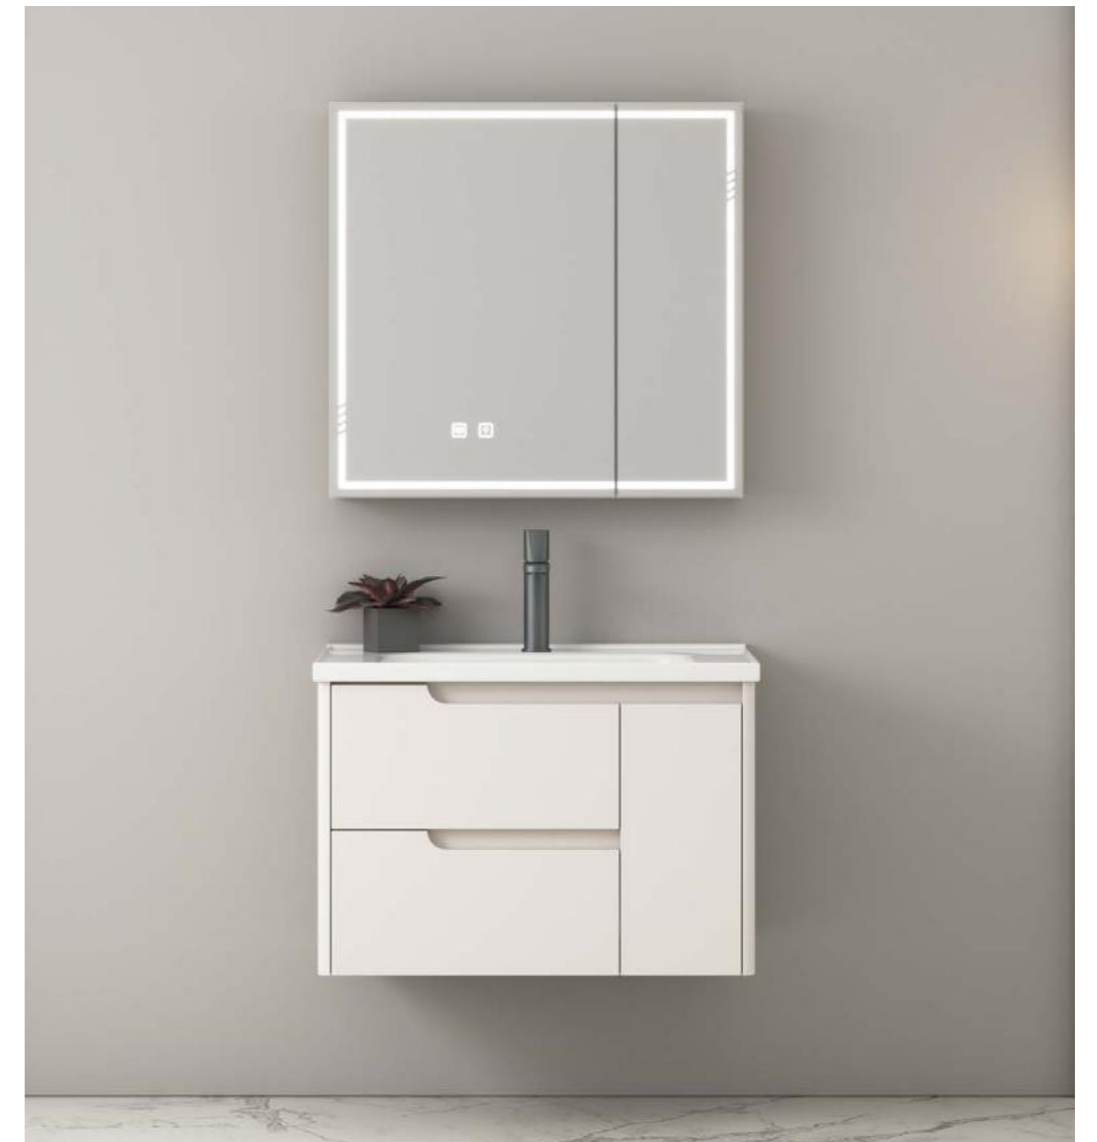

E5-100

主柜:1010*475*510mm
镜柜:940*120*700mm
主柜材料:整板+烤漆不锈钢门+抽屜
镜柜功能:智能触摸灯+除雾功能
+镜背美妆收纳
台面:陶瓷一体盆
颜色:牙白
RMB¥:3250

推荐

E5-80

主柜:810*475*510mm
镜柜:780*120*700mm
主柜材料:整板+烤漆不锈钢门+抽屉
镜柜功能:智能触摸灯+除雾功能+镜背美妆收纳
台面:陶瓷一体盆
颜色:牙白
RMB¥:2550

E5-70

主柜:710*475*510mm
镜柜:680*120*700mm
主柜材料:整板+烤漆不锈钢门+抽屉
镜柜功能:智能触摸灯+除雾功能
+镜背美妆收纳
台面:陶瓷一体盆
颜色:牙白
RMB¥:2500

E5-60

主柜:610*475*510mm
镜柜:570*120*700mm
主柜材料:整板+烤漆不锈钢门+抽屉
镜柜功能:智能触摸灯+除雾功能
+镜背美妆收纳
台面:陶瓷一体盆
颜色:牙白
RMB¥:2450