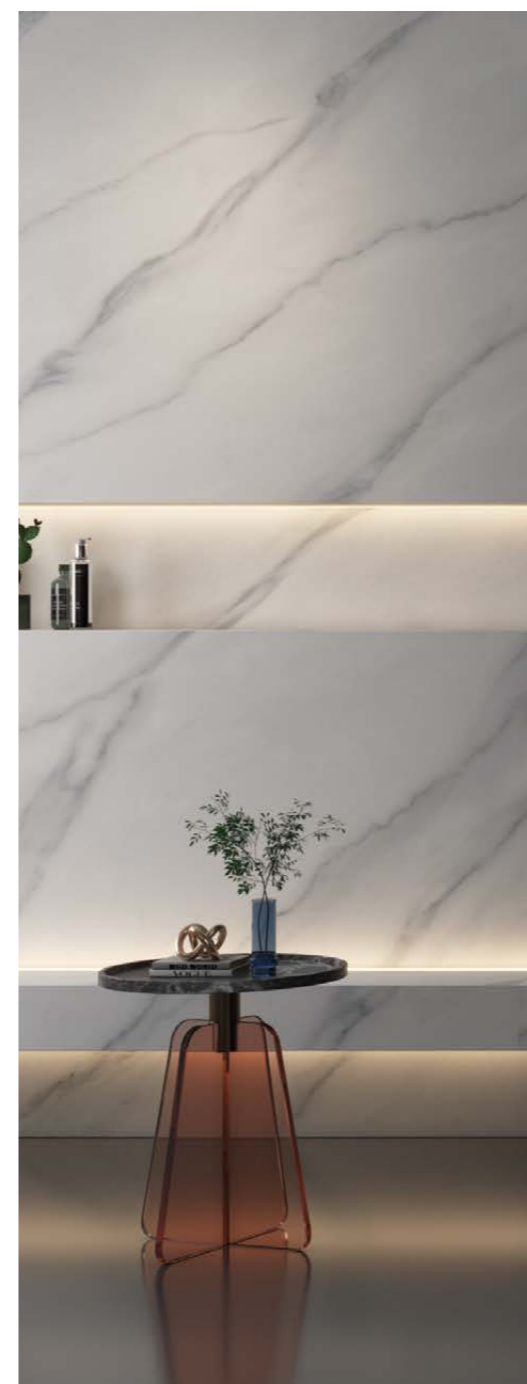

F186D-90

主柜: 910x500x520mm
镜柜: 890x120x700mm
镜柜功能: 智能触摸灯+除雾功能+美妆收纳
柜体材质: 不锈钢+抽屉
台面: 陶瓷盆
颜色: 工业灰
RMB¥:3875

畅销款式

F186D-80

主柜: 810x500x520mm
镜柜: 750x120x700mm
镜柜功能: 智能触摸灯+除雾功能+美妆收纳
柜体材质: 不锈钢+抽屉
台面: 陶瓷盆
颜色: 工业灰
RMB¥:2875