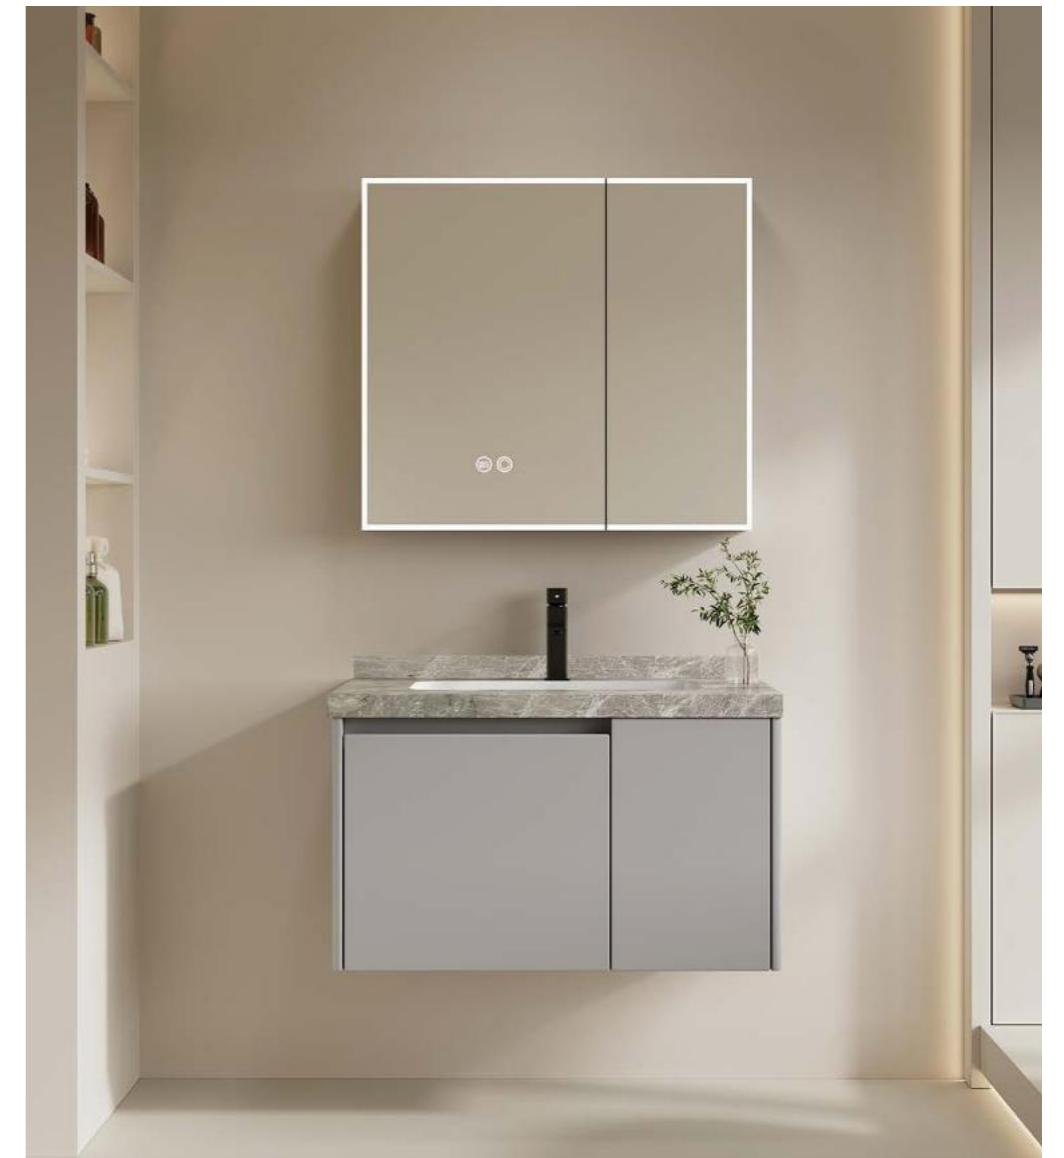

6602Z-70B

主柜:700x475x485mm
镜柜:680x120x680mm
镜柜功能:智能触摸灯+除雾功能
柜体材质:整板铝蜂窝+烤漆不锈钢门板
台面:意大利灰岩板(无缝拼接盆)
颜色:浅灰
RMB¥:3275

岩板无缝拼接盆