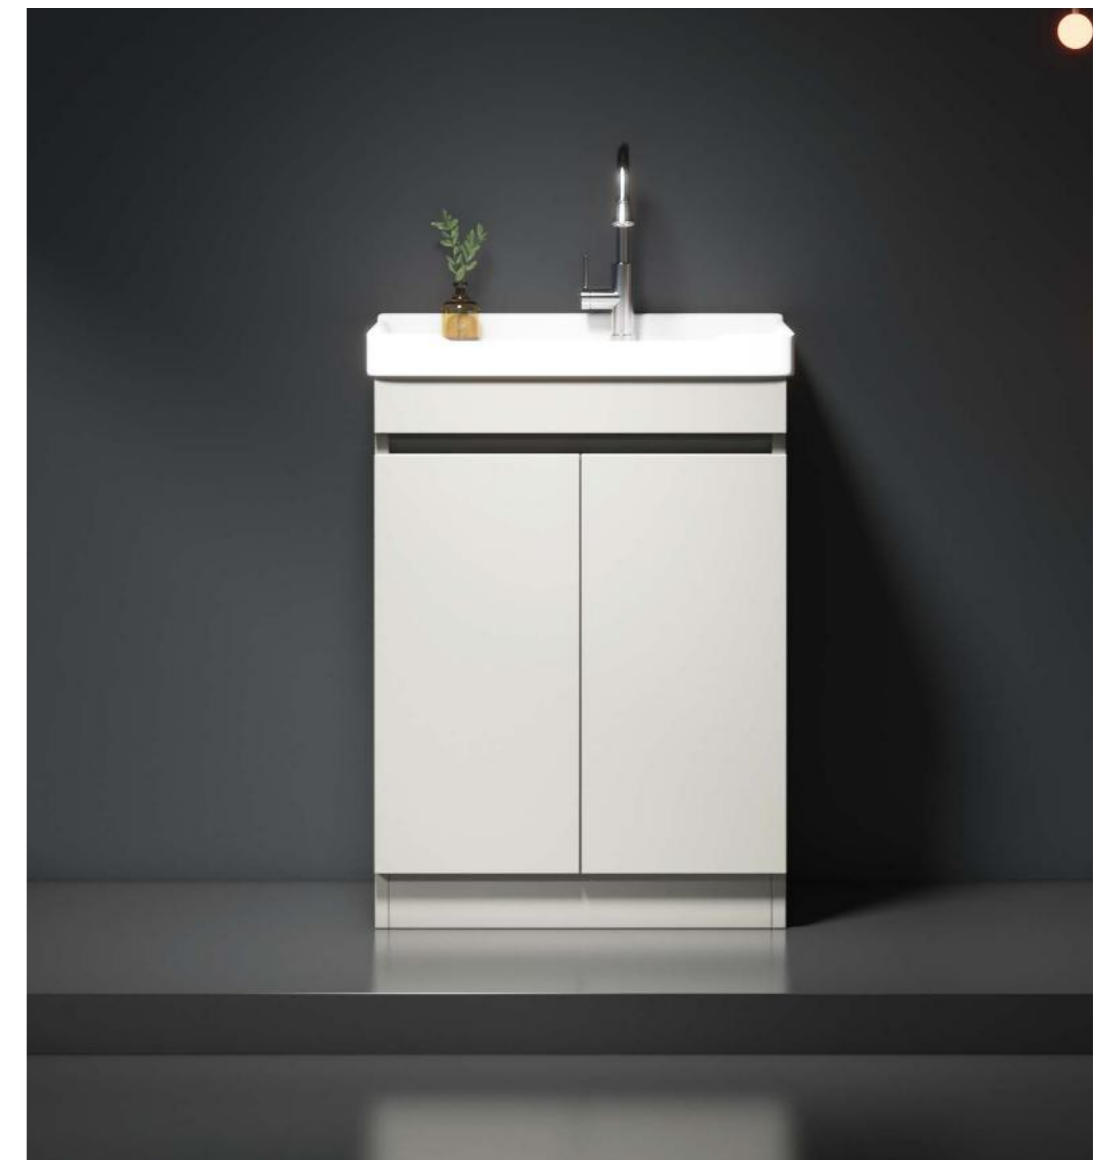

主柜:610x475x810mm
柜体材质: 整板铝蜂窝
台面: 洗衣盆/普通陶瓷盆
颜色:卡其色
RMB¥:1625

FL02-100

主柜:1010x475x810mm
 柜体材质: 整板铝蜂窝
 台面: 洗衣盆/普通陶瓷盆
 颜色:高级灰
RMB¥:2400

IT'S CULTURE IT'S ART
 IS TO ENJOY IS A
 TREASURE

Interpret gorgeous personality
 是文化 是艺术，是享受 是珍品