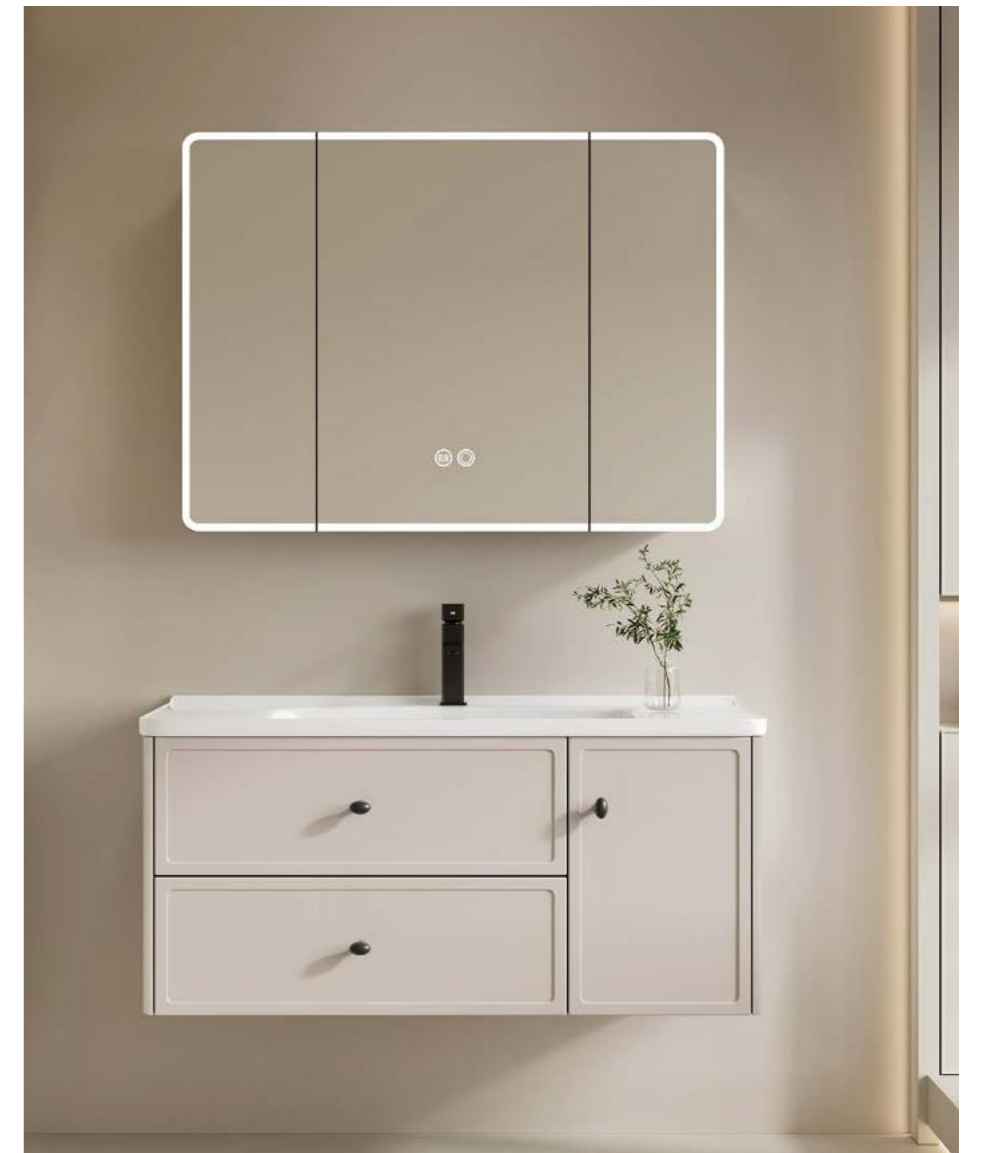

6605-100C

主柜: 1000x475x485mm
镜柜: 950x120x700mm
镜柜功能: 智能触摸灯+除雾功能
柜体材质: 整板铝蜂窝+烤漆不锈钢门板+抽屉
台面: 陶瓷盆
颜色: 奶咖色
RMB¥:3525