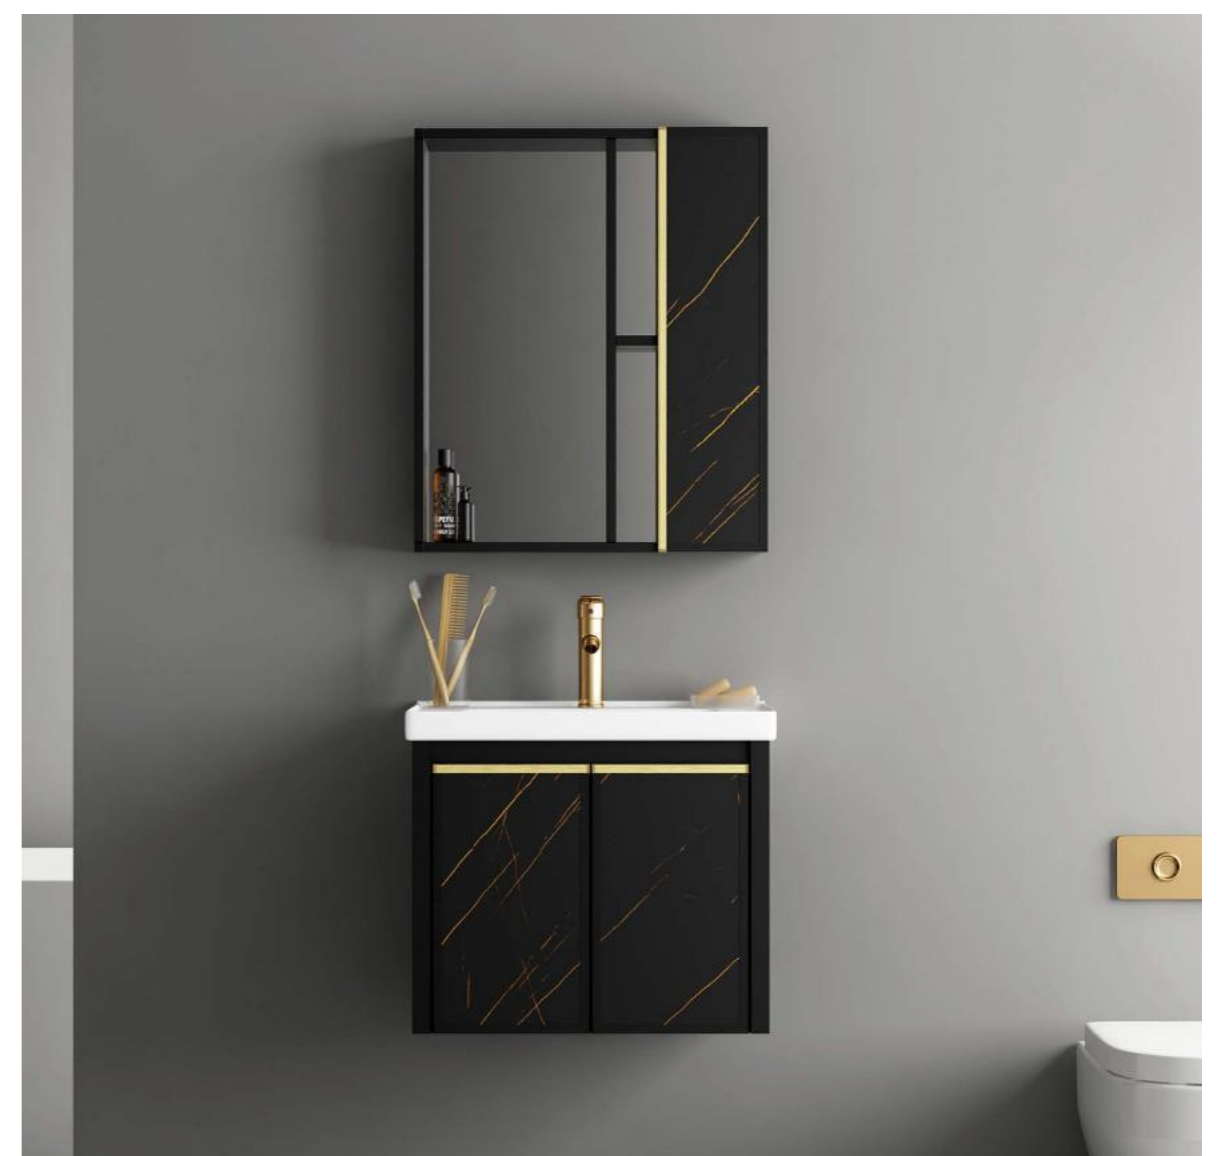

BN869

主柜: 500x360x440mm
镜柜: 500x110x600mm
镜柜功能: 普通镜柜
柜体材质: 太空铝
台面: 陶瓷盆
颜色: 黑色
RMB¥: 1250