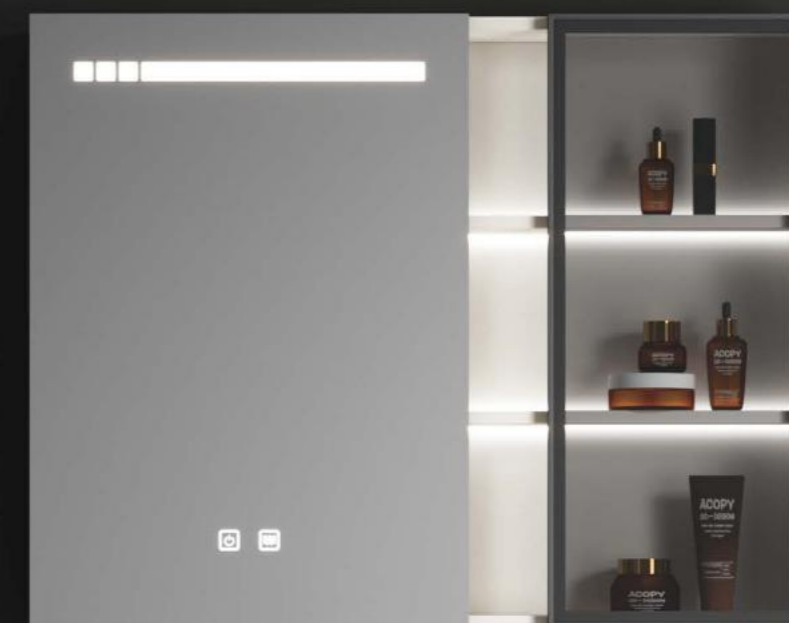

F188D-90

主柜:910x500x530mm
镜柜:890x120x700mm
镜柜功能:智能触摸灯+除雾功能+美妆收纳
柜体材质: 不锈钢+抽屉
台面: 陶瓷盆
颜色:牙白
RMB¥:3725