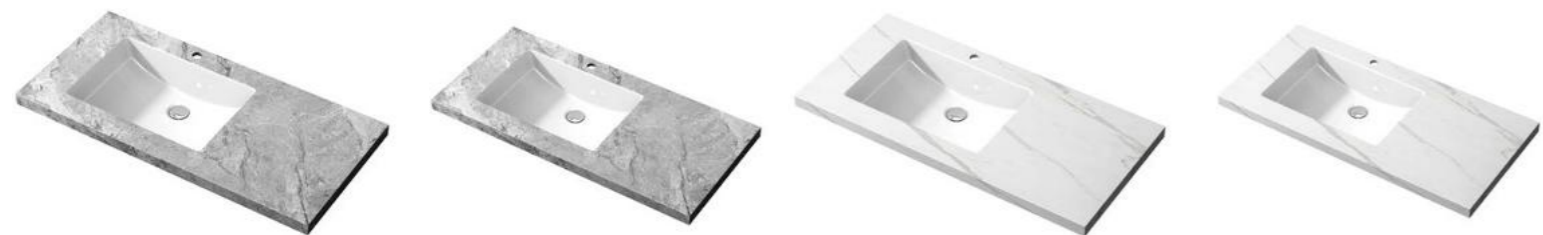

鱼肚白岩板无缝拼接中盘
尺寸: 900x475x40mm

鱼肚白岩板无缝拼接中盘
尺寸: 800x475x40mm

鱼肚白岩板无缝拼接中盘
尺寸: 700x475x40mm

鱼肚白岩板无缝拼接中盘
尺寸: 600x475x40mm

无缝拼接岩板盆(475mm宽) Seamless splicing rock slab basin

冷翡翠岩板无缝拼接左盘 冷翡翠岩板无缝拼接左盘
尺寸: 1000x475x40mm 尺寸: 900x475x40mm