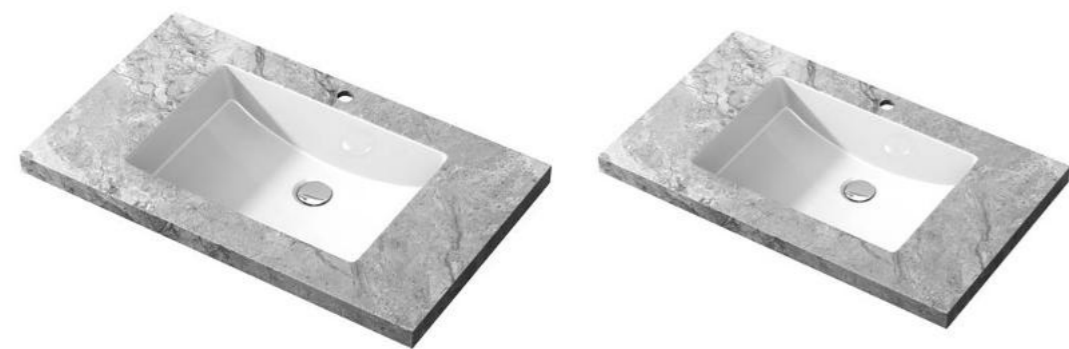

意大利浅灰岩板无缝拼接中盘
尺寸: 1000x475x40mm

意大利浅灰岩板无缝拼接中盘
尺寸: 900x475x40mm