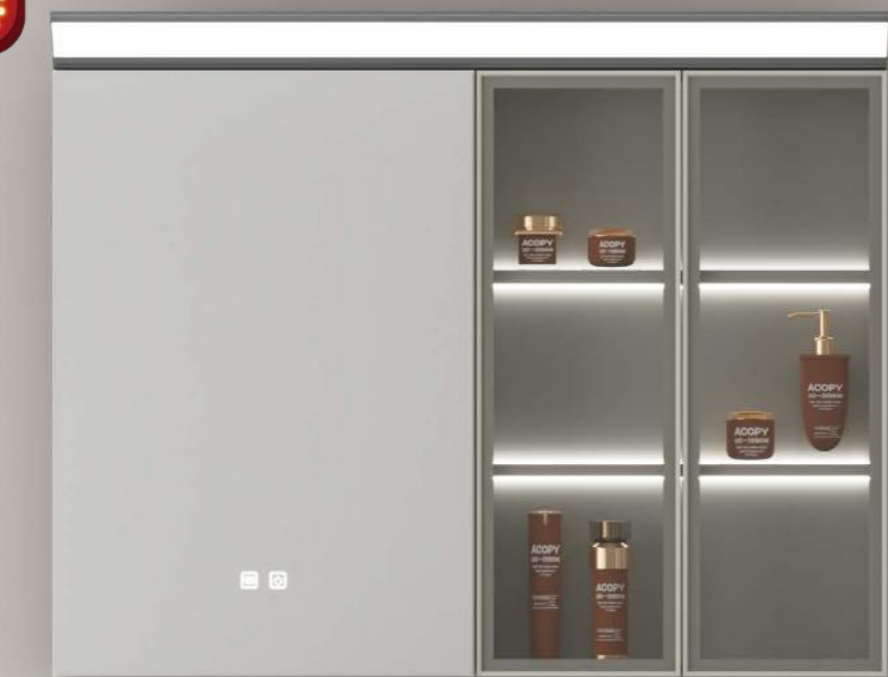

推荐

A2-100

主柜:1010*500*540mm

镜柜:960*130*750mm

镜柜功能:智能触摸灯+除雾功能+美妆收纳

柜体材质:不锈钢

台面:陶瓷盆

颜色:工业灰

RMB¥:3300

Perfect from the inside out.

Whether it is a spacious bathroom or a separate small guest bathroom all Rovnik products can not only meet your style requirements, but also can be perfectly integrated into any environmental building. This is all due to the modular ecosystem product concept that we independently designed and developed.

无论是宽敞的浴室还是独立的小型客用浴室，TEWEI的所有产品不仅可以满足您的风格要求，还可以完美地融入任何环保建筑。这一切都归功于独立设计和开发的模块化生态系统产品理念。

A2-90

主柜:910*500*540mm

镜柜:880*130*750mm

镜柜功能:智能触摸灯+除雾功能+美妆收纳

柜体材质:不锈钢

台面:陶瓷盆

颜色:工业灰

RMB¥:3250