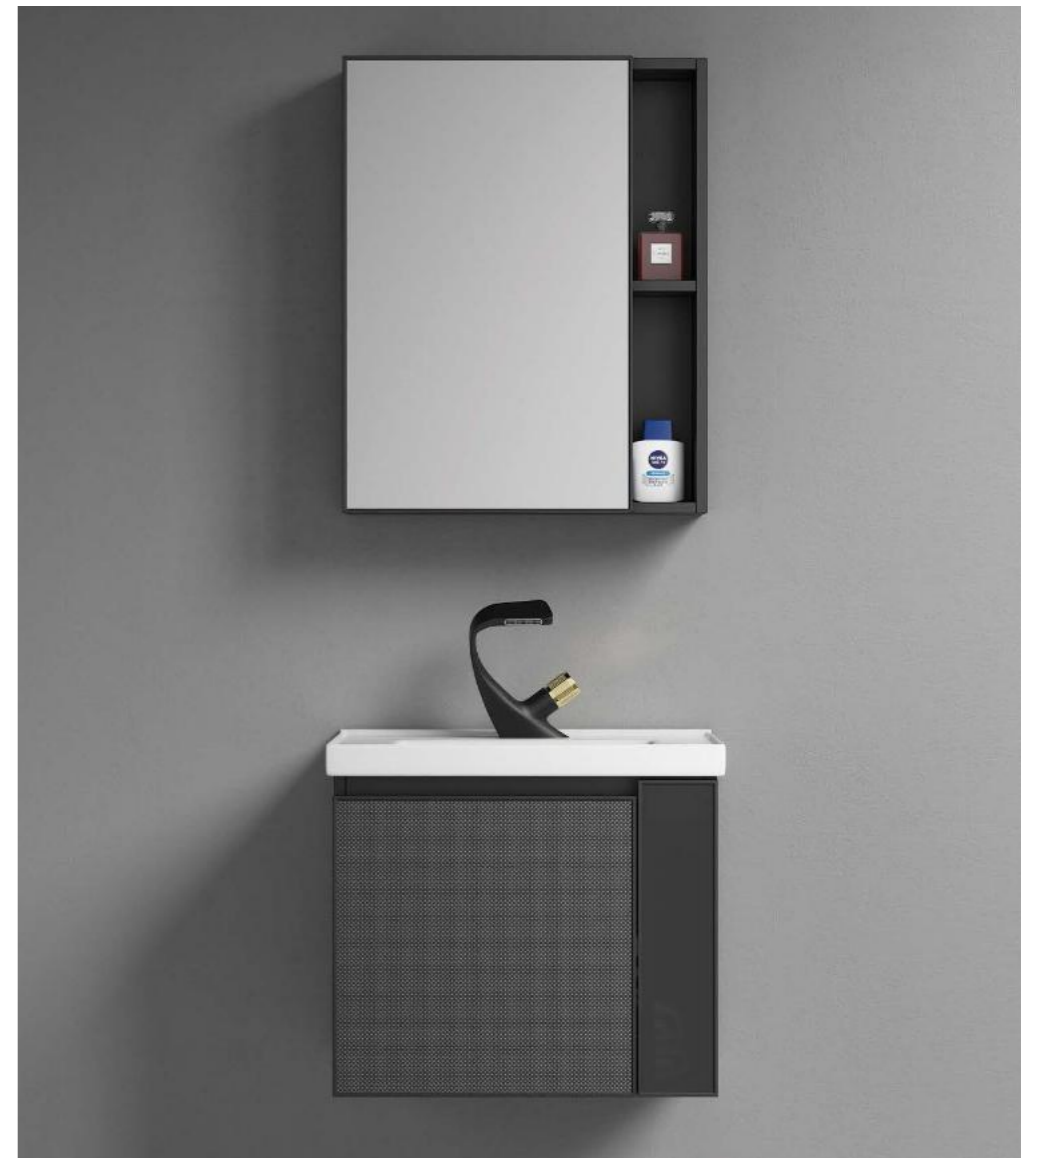

5750

主柜: 510x360x500mm
 镜柜: 480x115x680mm
 镜柜功能: 普通镜柜
 柜体材质: 整板+不锈钢门
 台面: 陶瓷盆
 颜色: 浅灰
RMB¥: 1300

R50T

主柜: 500x360x440mm
 镜柜: 480x110x600mm
 镜柜功能: 普通镜柜
 柜体材质: 整板
 台面: 陶瓷盆
 颜色: 灰色
RMB¥: 1175

K03-50

主柜: 510x360x400mm
 镜柜: 500x130x650mm
 镜柜功能: 智能人体感应灯
 柜体材质: 整板铝蜂窝+不锈钢门
 台面: 陶瓷盆
 颜色: 深灰
RMB¥: 1275