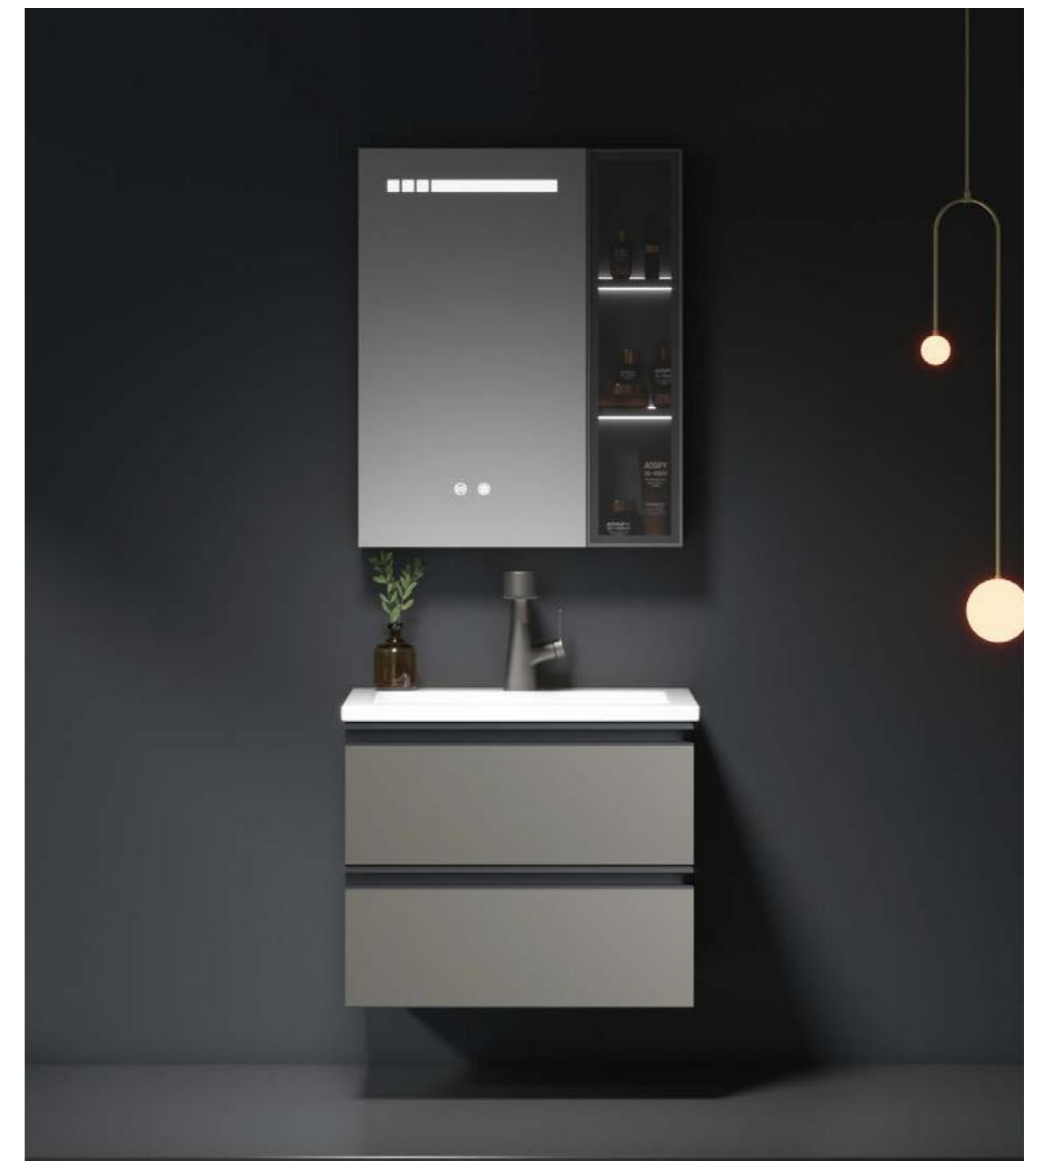

F172D-70

主柜:710x500x530mm
镜柜:690x120x700mm
镜柜功能:智能触摸灯+除雾功能+美妆收纳
柜体材质:不锈钢+抽屉
台面:陶瓷盆
颜色:耐刮浅灰
RMB¥:2950

F172D-60

主柜:610x500x530mm
镜柜:570x120x700mm
镜柜功能:智能触摸灯+除雾功能+美妆收纳
柜体材质:不锈钢+抽屉
台面:陶瓷盆
颜色:耐刮浅灰
RMB¥:2900

BUT ALSO A KIND OF LIFE AESTHETICS