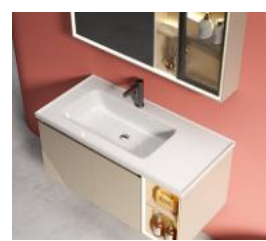

MODEL: NLS-9811