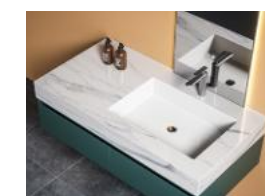

MODEL: **NLS-9851**

主柜: 1100×500mm (扫地机款)
镜子: 750×700mm (异形镜)
不锈钢层架: 500×120mm
颜色: 细钢砂荷花灰
台面: 岩板亮光冷翡翠无缝盆

价格: **¥2868**