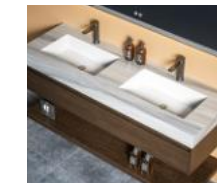

MODEL: NLS-9830

主柜: 1500 × 500mm
镜子: 1000 × 1000mm(异形镜)
颜色: 细钢砂吉咖
台面: 岩板亮光鱼肚白无缝盆
价格: ¥4335