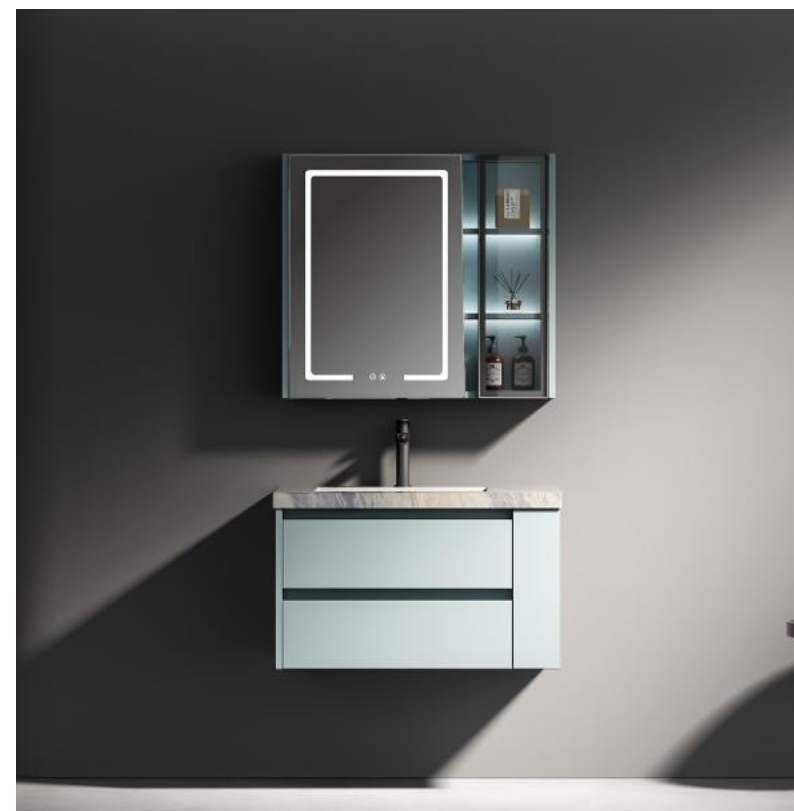

MODEL: **NLS-9875**

主柜: 800 × 500mm
镜柜: 790 × 150 × 750mm
颜色: 细钢砂水洗蓝
台面: 岩板亮光蓝宝灰无缝盆
价格: **¥2818**