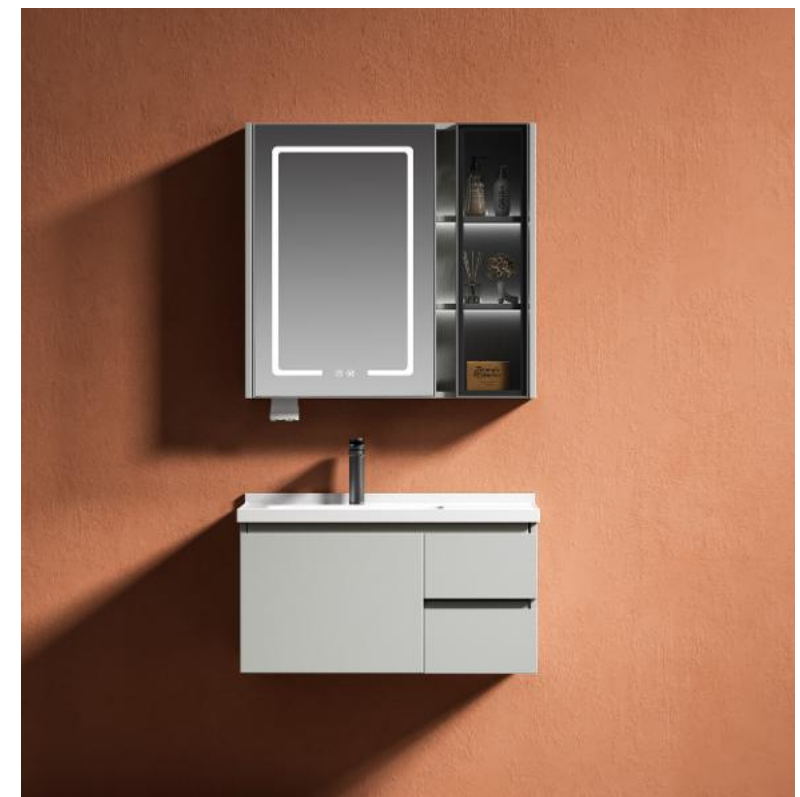

MODEL: **NLS-9863**

主柜: 800 × 500mm
镜柜: 790 × 150 × 750mm
颜色: 细钢砂布鲁灰
台面: 8077-80 优质陶瓷盆
价格: **¥ 2110**