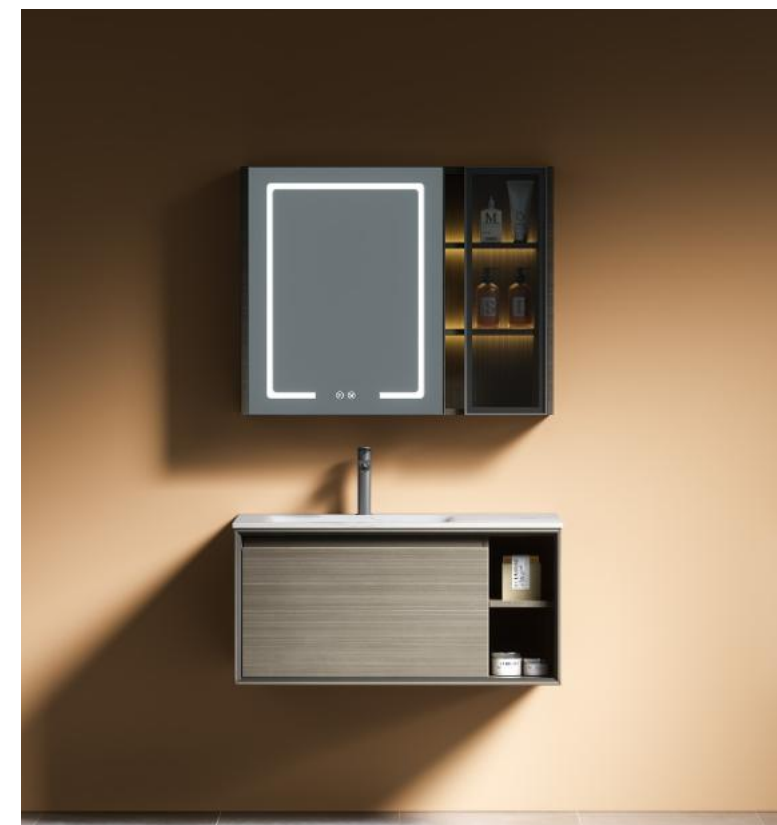

MODEL NLS-9871

主柜: 900 × 500mm
镜柜: 890 × 150 × 750mm
颜色: 北欧典松灰卡
台面: 岩板纯白热弯一体盆
价格: ¥3050

价格: ¥3050