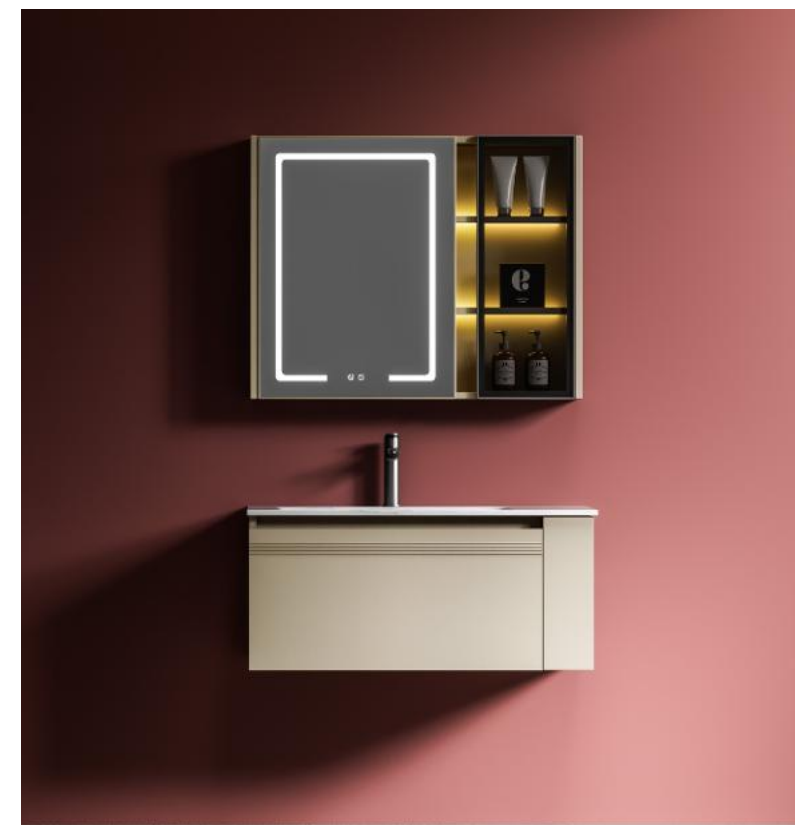

MODEL NLS-9868

主柜: 600 × 500mm  
 镜柜: 590 × 150 × 750mm  
 颜色: 细钢砂荷花灰  
 台面: 岩板亮光浅云白无缝盆  
 价格: ¥2468

MODEL NLS-9871

主柜: 900 × 500mm  
 镜柜: 890 × 150 × 750mm  
 颜色: 北欧典松灰卡  
 台面: 岩板纯白热弯一体盆  
 价格: ¥3050

价格: ¥3050